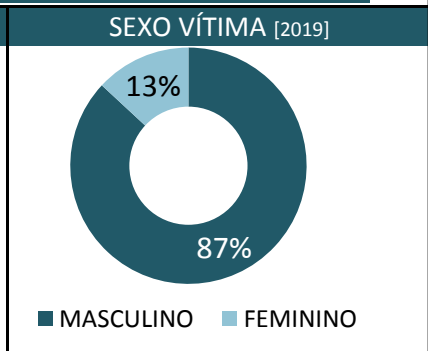

VÍTIMAS FATAIS NO TRÂNSITO

Observatório da Segurança Pública do Espírito Santo

EVOLUÇÃO MENSAL

Atualização: Setembro / 2019

2019:	611
2018:	564
(%):	8,3%

Taxa 2019:	20,3
Taxa 2018:	18,7
Taxa 2011:	32,7

Comparativo	
2019/2018:	8,4%
2019/2011:	-38,0%

Ranking	Município	Quantidade [2019]	Faixa etária [2019]
1°	SERRA	60	acima de 75: 5%
2°	CACHOEIRO DE ITAPEMIRIM	36	65 a 74: 7%
3°	VILA VELHA	33	55 a 64: 15%
4°	CARIACICA	33	45 a 54: 15%
5°	LINHARES	32	35 a 44: 18%
6°	VITORIA	29	25 a 34: 18%
7°	SAO MATEUS	23	15 a 24: 21%
8°	NOVA VENECIA	18	0 a 14: 1%
9°	GUARAPARI	17	
10°	SANTA MARIA DE JETIBA	15	