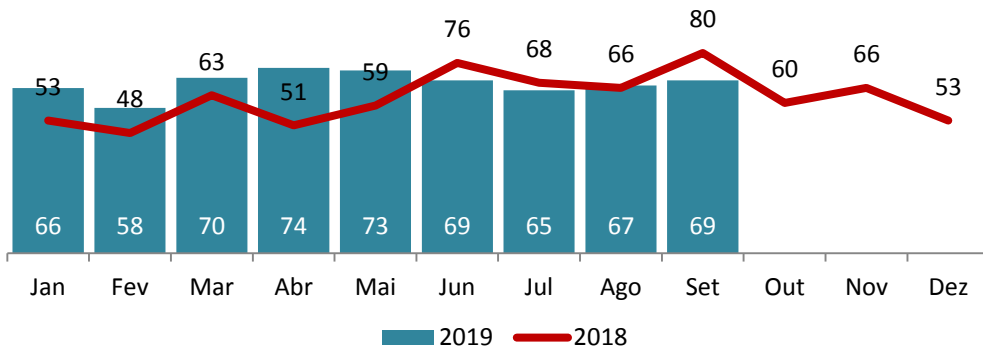

VÍTIMAS FATAIS NO TRÂNSITO

Observatório da Segurança Pública do Espírito Santo

EVOLUÇÃO MENSAL

Atualização: Setembro / 2019

2019:	611
2018:	564
(%):	8,3%

Taxa 2019:	20,3
Taxa 2018:	18,7
Taxa 2011:	32,7

Comparativo	
2019/2018:	8,4%
2019/2011:	-38,0%

Região	Jan	Fev	Mar	Abr	Mai	Jun	Jul	Ago	Set	Out	Nov	Dez	2019	2018	(%)	
METROPOLITANA	15	16	17	17	19	16	24	29	28	0	0	0	181	166	9,0%	●
NOROESTE	13	9	8	13	18	16	10	13	12	0	0	0	112	105	6,7%	●
NORTE	11	9	13	11	12	17	12	8	14	0	0	0	107	118	-9,3%	●
SERRANA	11	10	13	18	7	7	6	9	9	0	0	0	90	76	18,4%	●
SUL	16	14	19	15	17	13	13	8	6	0	0	0	121	99	22,2%	●
Total	66	58	70	74	73	69	65	67	69	0	0	0	611	564	8,3%	●

Ranking	Município	Quantidade [2019]	Faixa etária [2019]
1°	SERRA	60	acima de 75: 5%
2°	CACHOEIRO DE ITAPEMIRIM	36	65 a 74: 7%
3°	VILA VELHA	33	55 a 64: 15%
4°	CARIACICA	33	45 a 54: 15%
5°	LINHARES	32	35 a 44: 18%
6°	VITORIA	29	25 a 34: 18%
7°	SAO MATEUS	23	15 a 24: 21%
8°	NOVA VENECIA	18	0 a 14: 1%
9°	GUARAPARI	17	
10°	SANTA MARIA DE JETIBA	15	