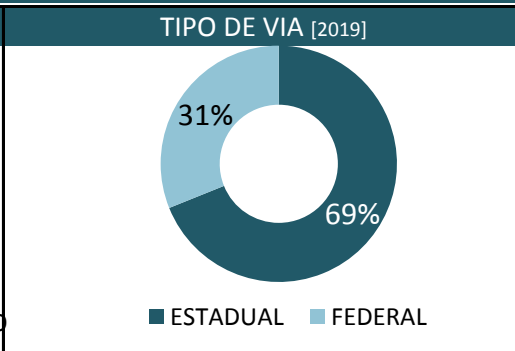

VÍTIMAS FATAIS NO TRÂNSITO

Observatório da Segurança Pública do Espírito Santo

EVOLUÇÃO MENSAL

Atualização: Setembro / 2019

2019:	611
2018:	564
(%):	8,3%

Taxa 2019:	20,3
Taxa 2018:	18,7
Taxa 2011:	32,7

Comparativo	
2019/2018:	8,4%
2019/2011:	-38,0%

Região	Jan	Fev	Mar	Abr	Mai	Jun	Jul	Ago	Set	Out	Nov	Dez	2019	2018	(%)	
METROPOLITANA	15	16	17	17	19	16	24	29	28	0	0	0	181	166	9,0%	●
NOROESTE	13	9	8	13	18	16	10	13	12	0	0	0	112	105	6,7%	●
NORTE	11	9	13	11	12	17	12	8	14	0	0	0	107	118	-9,3%	●
SERRANA	11	10	13	18	7	7	6	9	9	0	0	0	90	76	18,4%	●
SUL	16	14	19	15	17	13	13	8	6	0	0	0	121	99	22,2%	●
Total	66	58	70	74	73	69	65	67	69	0	0	0	611	564	8,3%	●

Ranking	Município	Quantidade [2019]	Faixa etária [2019]
1°	SERRA	60	acima de 75: 5%
2°	CACHOEIRO DE ITAPEMIRIM	36	65 a 74: 7%
3°	VILA VELHA	33	55 a 64: 15%
4°	CARIACICA	33	45 a 54: 15%
5°	LINHARES	32	35 a 44: 18%
6°	VITORIA	29	25 a 34: 18%
7°	SAO MATEUS	23	15 a 24: 21%
8°	NOVA VENECIA	18	0 a 14: 1%
9°	GUARAPARI	17	
10°	SANTA MARIA DE JETIBA	15	