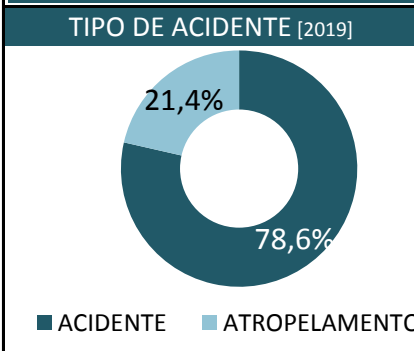

VÍTIMAS FATAIS NO TRÂNSITO

Observatório da Segurança Pública do Espírito Santo

EVOLUÇÃO MENSAL

Atualização: Setembro / 2019

2019:	611
2018:	564
(%):	8,3%

Taxa 2019:	20,3
Taxa 2018:	18,7
Taxa 2011:	32,7

Comparativo	
2019/2018:	8,4%
2019/2011:	-38,0%

Região	Jan	Fev	Mar	Abr	Mai	Jun	Jul	Ago	Set	Out	Nov	Dez	2019	2018	(%)	
METROPOLITANA	15	16	17	17	19	16	24	29	28	0	0	0	181	166	9,0%	●
NOROESTE	13	9	8	13	18	16	10	13	12	0	0	0	112	105	6,7%	●
NORTE	11	9	13	11	12	17	12	8	14	0	0	0	107	118	-9,3%	●
SERRANA	11	10	13	18	7	7	6	9	9	0	0	0	90	76	18,4%	●
SUL	16	14	19	15	17	13	13	8	6	0	0	0	121	99	22,2%	●
Total	66	58	70	74	73	69	65	67	69	0	0	0	611	564	8,3%	●

Ranking	Município	Quantidade [2019]	Faixa etária [2019]
1°	SERRA	60	acima de 75: 5%
2°	CACHOEIRO DE ITAPEMIRIM	36	65 a 74: 7%
3°	VILA VELHA	33	55 a 64: 15%
4°	CARIACICA	33	45 a 54: 15%
5°	LINHARES	32	35 a 44: 18%
6°	VITORIA	29	25 a 34: 18%
7°	SAO MATEUS	23	15 a 24: 21%
8°	NOVA VENECIA	18	0 a 14: 1%
9°	GUARAPARI	17	
10°	SANTA MARIA DE JETIBA	15	