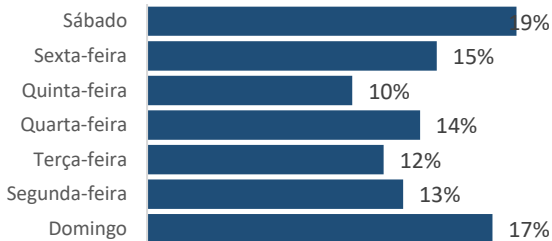

Dia da Semana 2024