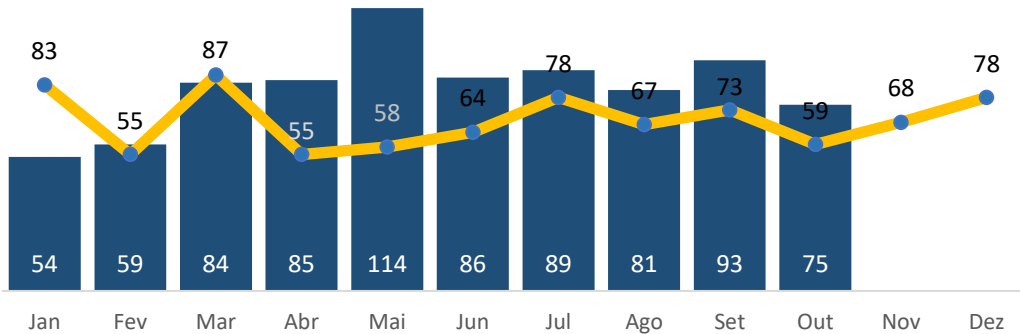

# VÍTIMAS FATAIS NO TRÂNSITO - 2024

Observatório da Segurança Pública do Espírito Santo

## EVOLUÇÃO MENSAL

Atualização:

Outubro/2024

2023: **679**  
 2024: **820**  
 (%): **20,8%**

Taxa por cem mil hab.

Taxa 2024: **25,7**  
 Taxa 2023: **21,3**  
 Taxa 2011: **32,7**

Comparativo Taxa

2024/2023: **20,8%**  
 2024/2011: **-21,5%**

### Vítimas fatais ciclistas

3,7%

2024: 30 VÍTIMAS  
 2023: 45 VÍTIMAS

**Redução**  
**-33,3%**

### Vítimas Fatais Atropelamentos

14,4%

2024: 118 VÍTIMAS  
 2023: 92 VÍTIMAS

**Aumento**  
**28,3%**