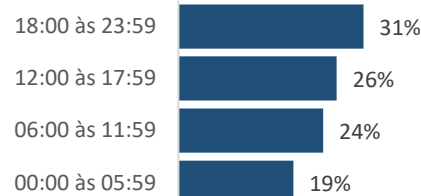

Faixa Horária 2024