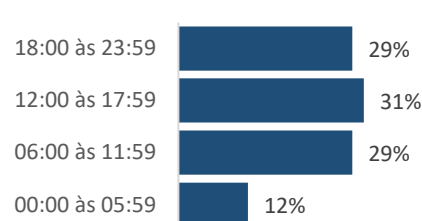

Comparativo Taxa

2025/2024: **-3,7%**
 2025/2011: **-53,5%**

Região	Jan	Fev	Mar	Abr	Mai	Jun	Jul	Ago	Set	Out	Nov	Dez	2025	2024	(%)
METROPOLITANA	19	-	-	-	-	-	-	-	-	-	-	-	19	17	11,8%
NOROESTE	4	-	-	-	-	-	-	-	-	-	-	-	4	6	-33,3%
NORTE	9	-	-	-	-	-	-	-	-	-	-	-	9	11	-18,2%
SERRANA	8	-	-	-	-	-	-	-	-	-	-	-	8	7	14,3%
SUL	12	-	-	-	-	-	-	-	-	-	-	-	12	13	-7,7%
Total	52	0	0	0	0	0	0	0	0	0	0	0	52	54	-3,7%

Dia da Semana 2025

Faixa Horária 2025

Tipo de Via 2025

Ranking	Município	2025	2024	(%)	Faixa etária 2025
1º	SERRA	7	4	75%	acima de 75 5%
2º	CARIACICA	6	1	500%	65 a 74 11%
3º	LINHARES	3	2	50%	55 a 64 16%
4º	GUARAPARI	3	2	50%	45 a 54 14%
5º	CACHOEIRO DE ITAPEMIRIM	3	3	0%	35 a 44 16%
6º	ALEGRE	3	2	50%	25 a 34 24%
7º	VILA VELHA	2	3	-33%	15 a 24 8%
8º	VENDA NOVA DO IMIGRANTE	2	0	-	0 a 14 5%
9º	COLATINA	2	2	0%	
10º	VITORIA	1	0	-	