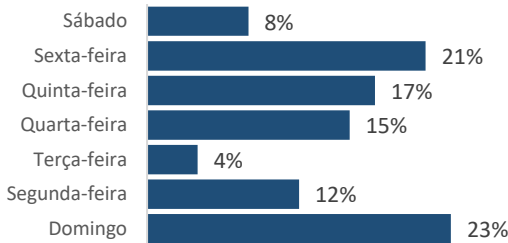

VÍTIMAS FATAIS NO TRÂNSITO - 2025

Observatório da Segurança Pública do Espírito Santo

EVOLUÇÃO MENSAL

Atualização:

Janeiro/2025

2024: **54**
 2025: **52**
 (%): **-3,7%**

Taxa por cem mil hab.

Taxa 2025: 15,2
 Taxa 2024: 15,8
 Taxa 2011: 32,7

Comparativo Taxa

2025/2024: **-3,7%**
 2025/2011: **-53,5%**

Região	Jan	Fev	Mar	Abr	Mai	Jun	Jul	Ago	Set	Out	Nov	Dez	2025	2024	(%)
METROPOLITANA	19	-	-	-	-	-	-	-	-	-	-	-	19	17	11,8%
NOROESTE	4	-	-	-	-	-	-	-	-	-	-	-	4	6	-33,3%
NORTE	9	-	-	-	-	-	-	-	-	-	-	-	9	11	-18,2%
SERRANA	8	-	-	-	-	-	-	-	-	-	-	-	8	7	14,3%
SUL	12	-	-	-	-	-	-	-	-	-	-	-	12	13	-7,7%
Total	52	0	0	0	0	0	0	0	0	0	0	0	52	54	-3,7%

Dia da Semana 2025

Faixa Horária 2025

Tipo de Via 2025

Ranking	Município	2025	2024	(%)	Faixa etária 2025
1º	SERRA	7	4	75%	acima de 75 5%
2º	CARIACICA	6	1	500%	65 a 74 11%
3º	LINHARES	3	2	50%	55 a 64 16%
4º	GUARAPARI	3	2	50%	45 a 54 14%
5º	CACHOEIRO DE ITAPEMIRIM	3	3	0%	35 a 44 16%
6º	ALEGRE	3	2	50%	25 a 34 24%
7º	VILA VELHA	2	3	-33%	15 a 24 8%
8º	VENDA NOVA DO IMIGRANTE	2	0	-	0 a 14 5%
9º	COLATINA	2	2	0%	
10º	VITORIA	1	0	-	