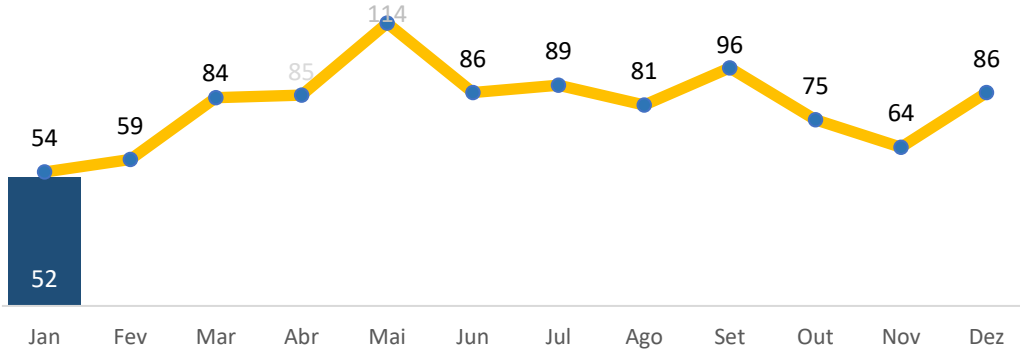

VÍTIMAS FATAIS NO TRÂNSITO - 2025

Observatório da Segurança Pública do Espírito Santo

EVOLUÇÃO MENSAL

Atualização:

Janeiro/2025

2024: **54**
 2025: **52**
 (%): **-3,7%**

Taxa por cem mil hab.

Taxa 2025: 15,2
 Taxa 2024: 15,8
 Taxa 2011: 32,7

Comparativo Taxa

2025/2024: **-3,7%**
 2025/2011: **-53,5%**

Região	Jan	Fev	Mar	Abr	Mai	Jun	Jul	Ago	Set	Out	Nov	Dez	2025	2024	(%)
METROPOLITANA	19	-	-	-	-	-	-	-	-	-	-	-	19	17	11,8%
NOROESTE	4	-	-	-	-	-	-	-	-	-	-	-	4	6	-33,3%
NORTE	9	-	-	-	-	-	-	-	-	-	-	-	9	11	-18,2%
SERRANA	8	-	-	-	-	-	-	-	-	-	-	-	8	7	14,3%
SUL	12	-	-	-	-	-	-	-	-	-	-	-	12	13	-7,7%
Total	52	0	0	0	0	0	0	0	0	0	0	0	52	54	-3,7%

Dia da Semana 2025

Faixa Horária 2025

Tipo de Via 2025

Ranking	Município	2025	2024	(%)	Faixa etária 2025
1º	SERRA	7	4	75%	acima de 75 5%
2º	CARIACICA	6	1	500%	65 a 74 11%
3º	LINHARES	3	2	50%	55 a 64 16%
4º	GUARAPARI	3	2	50%	45 a 54 14%
5º	CACHOEIRO DE ITAPEMIRIM	3	3	0%	35 a 44 16%
6º	ALEGRE	3	2	50%	25 a 34 24%
7º	VILA VELHA	2	3	-33%	15 a 24 8%
8º	VENDA NOVA DO IMIGRANTE	2	0	-	0 a 14 5%
9º	COLATINA	2	2	0%	
10º	VITORIA	1	0	-	

21,2%

2025: 11 VÍTIMAS
 2024: 3 VÍTIMAS

Aumento
 266,7%

Vítimas fatais com Moto

42,3%

2025: 22 VÍTIMAS
 2024: 31 VÍTIMAS

Redução
 -29,0%

REGISTROS DE VÍTIMAS FATAIS DE ACIDENTES DE TRÂNSITO POR MUNICÍPIO