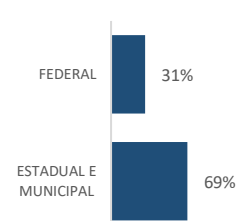

Comparativo Taxa

2025/2024: **-3,7%**
 2025/2011: **-53,5%**

Região	Jan	Fev	Mar	Abr	Mai	Jun	Jul	Ago	Set	Out	Nov	Dez	2025	2024	(%)
METROPOLITANA	19	-	-	-	-	-	-	-	-	-	-	-	19	17	11,8%
NOROESTE	4	-	-	-	-	-	-	-	-	-	-	-	4	6	-33,3%
NORTE	9	-	-	-	-	-	-	-	-	-	-	-	9	11	-18,2%
SERRANA	8	-	-	-	-	-	-	-	-	-	-	-	8	7	14,3%
SUL	12	-	-	-	-	-	-	-	-	-	-	-	12	13	-7,7%
Total	52	0	0	0	0	0	0	0	0	0	0	0	52	54	-3,7%

Dia da Semana 2025

Faixa Horária 2025

Tipo de Via 2025

Ranking	Município	2025	2024	(%)	Faixa etária 2025
1º	SERRA	7	4	75%	acima de 75 5%
2º	CARIACICA	6	1	500%	65 a 74 11%
3º	LINHARES	3	2	50%	55 a 64 16%
4º	GUARAPARI	3	2	50%	45 a 54 14%
5º	CACHOEIRO DE ITAPEMIRIM	3	3	0%	35 a 44 16%
6º	ALEGRE	3	2	50%	25 a 34 24%
7º	VILA VELHA	2	3	-33%	15 a 24 8%
8º	VENDA NOVA DO IMIGRANTE	2	0	-	0 a 14 5%
9º	COLATINA	2	2	0%	
10º	VITORIA	1	0	-	