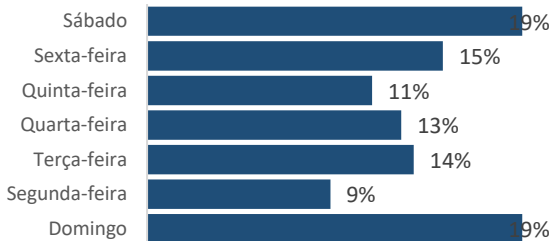

VÍTIMAS FATAIS NO TRÂNSITO - 2024

Observatório da Segurança Pública do Espírito Santo

EVOLUÇÃO MENSAL

Atualização:

Junho/2024

2023: **402**
 2024: **474**
 (%): **17,9%**

Taxa por cem mil hab.

Taxa 2024: **24,7**
 Taxa 2023: **21,0**
 Taxa 2011: **32,7**

Comparativo Taxa

2024/2023: **17,9%**
 2024/2011: **-24,4%**

Região	Jan	Fev	Mar	Abr	Mai	Jun	Jul	Ago	Set	Out	Nov	Dez	2024	2023	(%)
METROPOLITANA	19	17	22	22	28	26	-	-	-	-	-	-	134	107	25,2%
NOROESTE	6	15	18	19	20	20	-	-	-	-	-	-	98	79	24,1%
NORTE	11	9	19	20	20	14	-	-	-	-	-	-	93	93	0,0%
SERRANA	5	6	12	6	15	11	-	-	-	-	-	-	55	56	-1,8%
SUL	13	12	11	17	28	13	-	-	-	-	-	-	94	67	40,3%
Total	54	59	82	84	111	84	0	0	0	0	0	0	474	402	17,9%

Dia da Semana 2024

Faixa Horária 2024

Tipo de Via 2024

Ranking	Município	2024	2023	(%)	Faixa etária 2024
1º	SERRA	24	30	-20%	acima de 75: 5%
2º	SAO MATEUS	24	18	33%	65 a 74: 8%
3º	COLATINA	24	18	33%	55 a 64: 13%
4º	VILA VELHA	23	20	15%	45 a 54: 17%
5º	VITORIA	22	14	57%	35 a 44: 18%
6º	LINHARES	20	21	-5%	25 a 34: 20%
7º	CACHOEIRO DE ITAPEMIRIM	19	17	12%	15 a 24: 17%
8º	CARIACICA	15	13	15%	0 a 14: 2%
9º	NOVA VENECIA	14	17	-18%	
10º	ARACRUZ	14	13	8%	