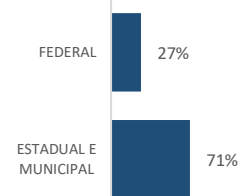

Comparativo Taxa

2024/2023: **17,9%**
 2024/2011: **-24,4%**

Região	Jan	Fev	Mar	Abr	Mai	Jun	Jul	Ago	Set	Out	Nov	Dez	2024	2023	(%)
METROPOLITANA	19	17	22	22	28	26	-	-	-	-	-	-	134	107	25,2%
NOROESTE	6	15	18	19	20	20	-	-	-	-	-	-	98	79	24,1%
NORTE	11	9	19	20	20	14	-	-	-	-	-	-	93	93	0,0%
SERRANA	5	6	12	6	15	11	-	-	-	-	-	-	55	56	-1,8%
SUL	13	12	11	17	28	13	-	-	-	-	-	-	94	67	40,3%
Total	54	59	82	84	111	84	0	0	0	0	0	0	474	402	17,9%

Dia da Semana 2024

Faixa Horária 2024

Tipo de Via 2024

Ranking	Município	2024	2023	(%)	Faixa etária 2024
1º	SERRA	24	30	-20%	acima de 75: 5%
2º	SAO MATEUS	24	18	33%	65 a 74: 8%
3º	COLATINA	24	18	33%	55 a 64: 13%
4º	VILA VELHA	23	20	15%	45 a 54: 17%
5º	VITORIA	22	14	57%	35 a 44: 18%
6º	LINHARES	20	21	-5%	25 a 34: 20%
7º	CACHOEIRO DE ITAPEMIRIM	19	17	12%	15 a 24: 17%
8º	CARIACICA	15	13	15%	0 a 14: 2%
9º	NOVA VENECIA	14	17	-18%	
10º	ARACRUZ	14	13	8%	