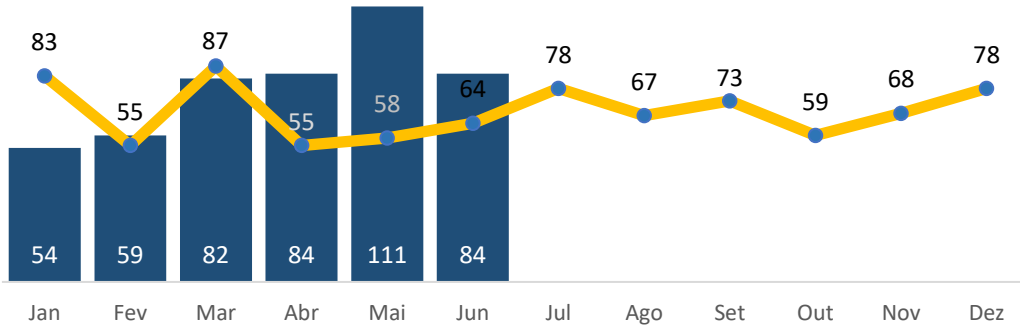

VÍTIMAS FATAIS NO TRÂNSITO - 2024

Observatório da Segurança Pública do Espírito Santo

EVOLUÇÃO MENSAL

Atualização:

Junho/2024

2023: **402**
 2024: **474**
 (%): **17,9%**

Taxa por cem mil hab.

Taxa 2024: **24,7**
 Taxa 2023: **21,0**
 Taxa 2011: **32,7**

Comparativo Taxa

2024/2023: **17,9%**
 2024/2011: **-24,4%**

Região	Jan	Fev	Mar	Abr	Mai	Jun	Jul	Ago	Set	Out	Nov	Dez	2024	2023	(%)
METROPOLITANA	19	17	22	22	28	26	-	-	-	-	-	-	134	107	25,2%
NOROESTE	6	15	18	19	20	20	-	-	-	-	-	-	98	79	24,1%
NORTE	11	9	19	20	20	14	-	-	-	-	-	-	93	93	0,0%
SERRANA	5	6	12	6	15	11	-	-	-	-	-	-	55	56	-1,8%
SUL	13	12	11	17	28	13	-	-	-	-	-	-	94	67	40,3%
Total	54	59	82	84	111	84	0	0	0	0	0	0	474	402	17,9%

Dia da Semana 2024

Faixa Horária 2024

Tipo de Via 2024

Ranking	Município	2024	2023	(%)	Faixa etária 2024
1º	SERRA	24	30	-20%	acima de 75: 5%
2º	SAO MATEUS	24	18	33%	65 a 74: 8%
3º	COLATINA	24	18	33%	55 a 64: 13%
4º	VILA VELHA	23	20	15%	45 a 54: 17%
5º	VITORIA	22	14	57%	35 a 44: 18%
6º	LINHARES	20	21	-5%	25 a 34: 20%
7º	CACHOEIRO DE ITAPEMIRIM	19	17	12%	15 a 24: 17%
8º	CARIACICA	15	13	15%	0 a 14: 2%
9º	NOVA VENECIA	14	17	-18%	
10º	ARACRUZ	14	13	8%	

Sexo 2024

Masculino **84%**
 Feminino **16%**

Vítimas fatais ciclistas

4,0%

2024: 19 VÍTIMAS
 2023: 31 VÍTIMAS

Redução
-38,7%

Vítimas Fatais Atropelamentos

13,9%