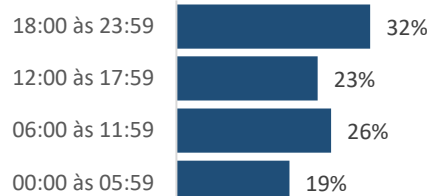

Comparativo Taxa

2024/2023: **17,9%**
 2024/2011: **-24,4%**

Região	Jan	Fev	Mar	Abr	Mai	Jun	Jul	Ago	Set	Out	Nov	Dez	2024	2023	(%)
METROPOLITANA	19	17	22	22	28	26	-	-	-	-	-	-	134	107	25,2%
NOROESTE	6	15	18	19	20	20	-	-	-	-	-	-	98	79	24,1%
NORTE	11	9	19	20	20	14	-	-	-	-	-	-	93	93	0,0%
SERRANA	5	6	12	6	15	11	-	-	-	-	-	-	55	56	-1,8%
SUL	13	12	11	17	28	13	-	-	-	-	-	-	94	67	40,3%
Total	54	59	82	84	111	84	0	0	0	0	0	0	474	402	17,9%

Dia da Semana 2024

Faixa Horária 2024

Tipo de Via 2024

Ranking	Município	2024	2023	(%)	Faixa etária 2024
1º	SERRA	24	30	-20%	acima de 75: 5%
2º	SAO MATEUS	24	18	33%	65 a 74: 8%
3º	COLATINA	24	18	33%	55 a 64: 13%
4º	VILA VELHA	23	20	15%	45 a 54: 17%
5º	VITORIA	22	14	57%	35 a 44: 18%
6º	LINHARES	20	21	-5%	25 a 34: 20%
7º	CACHOEIRO DE ITAPEMIRIM	19	17	12%	15 a 24: 17%
8º	CARIACICA	15	13	15%	0 a 14: 2%
9º	NOVA VENECIA	14	17	-18%	
10º	ARACRUZ	14	13	8%	