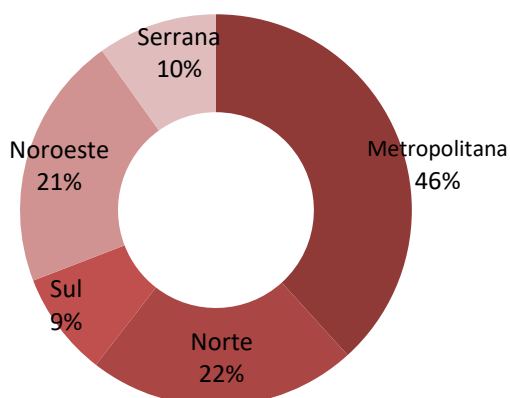

Distribuição por Região