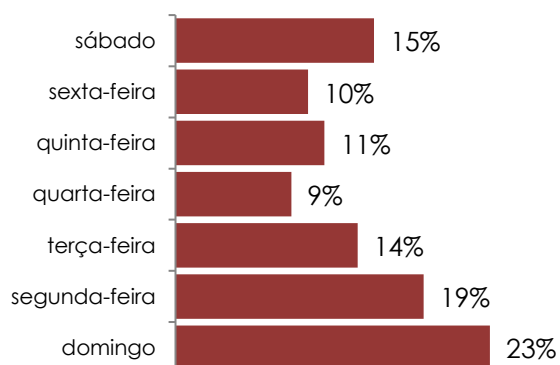

Dia da semana