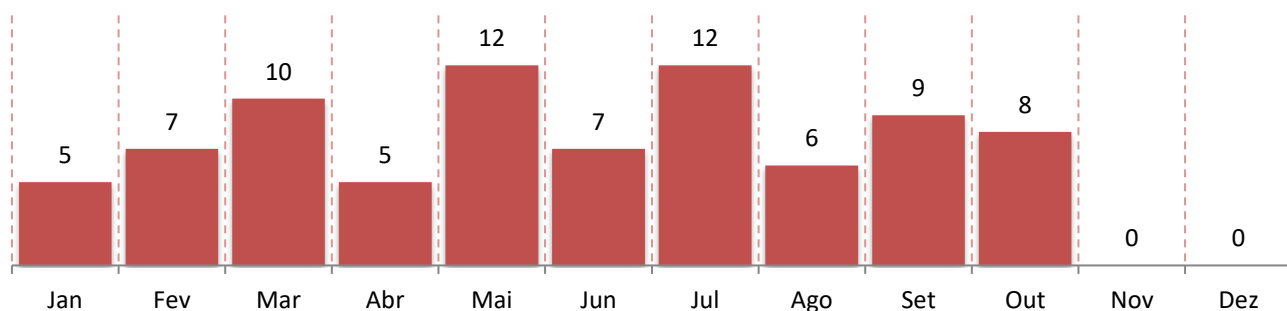

Governo do Estado do Espírito Santo

Secretaria de Estado da Segurança Pública e Defesa Social

Observatório da Segurança Pública

Homicídios de Mulheres - 2024

Mês	*Feminicídio Confirmado	Feminicídio em apuração	Homicídio Doloso	Total (Feminicídio + homicídio)
Janeiro	2	0	3	5
Fevereiro	4	0	3	7
Março	2	0	8	10
Abril	1	0	4	5
Mai	6	0	6	12
Junho	5	0	2	7
Julho	6	0	6	12
Agosto	1	0	5	6
Setembro	2	0	7	9
Outubro	3	0	5	8
Novembro	-	-	-	-
Dezembro	-	-	-	-
Total	32	0	49	81

*Feminicídio é o homicídio doloso praticado contra a mulher em razão da condição do sexo feminino. Decorre, muitas vezes, de circunstâncias e contextos de violência doméstica e familiar.

Homicídios de Mulheres - Evolução Mensal