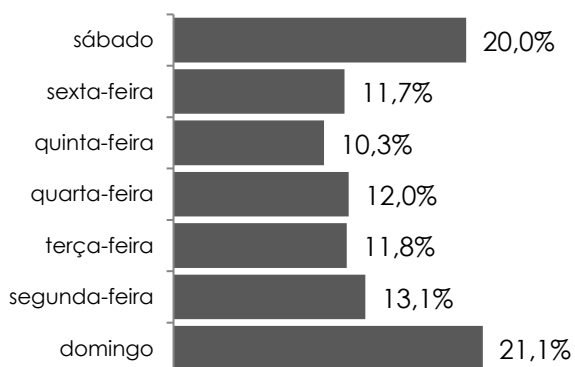

Governo do Estado do Espírito Santo

Secretaria de Estado da Segurança Pública e Defesa Social

Observatório da Segurança Pública

Homicídios Dolosos - 2024

Região	Jan	Fev	Mar	Abr	Mai	Jun	Jul	Ago	Set	Out	Nov	Dez	Total
Metropolitana	39	36	35	47	35	24	42	26	23	32			339
Norte	19	16	15	10	16	7	20	20	8	14			145
Sul	9	5	13	7	6	5	6	2	11	8			72
Noroeste	5	10	15	17	15	5	13	10	7	12			109
Serrana	5	2	4	9	2	1	8	3	5	6			45
Estado	77	69	82	90	74	42	89	61	54	72			710

Evolução Mensal

Dia da Semana

Distribuição por Região

Taxa por cem mil habitantes