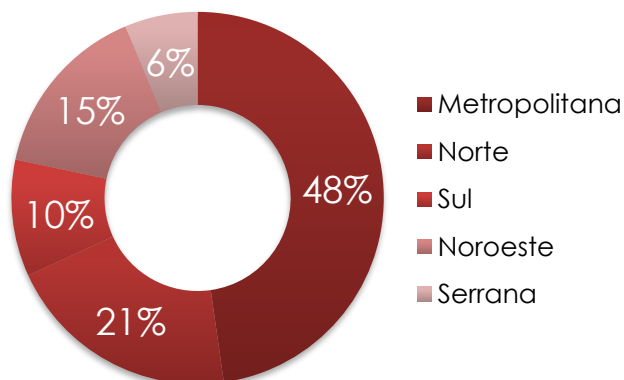

Governo do Estado do Espírito Santo

Secretaria de Estado da Segurança Pública e Defesa Social

Observatório da Segurança Pública

Homicídios Dolosos - 2024

Região	Jan	Fev	Mar	Abr	Mai	Jun	Jul	Ago	Set	Out	Nov	Dez	Total
Metropolitana	39	36	35	47	35	24	42	26	23	32			339
Norte	19	16	15	10	16	7	20	20	8	14			145
Sul	9	5	13	7	6	5	6	2	11	8			72
Noroeste	5	10	15	17	15	5	13	10	7	12			109
Serrana	5	2	4	9	2	1	8	3	5	6			45
Estado	77	69	82	90	74	42	89	61	54	72			710

Evolução Mensal

Dia da Semana

Distribuição por Região

Taxa por cem mil habitantes