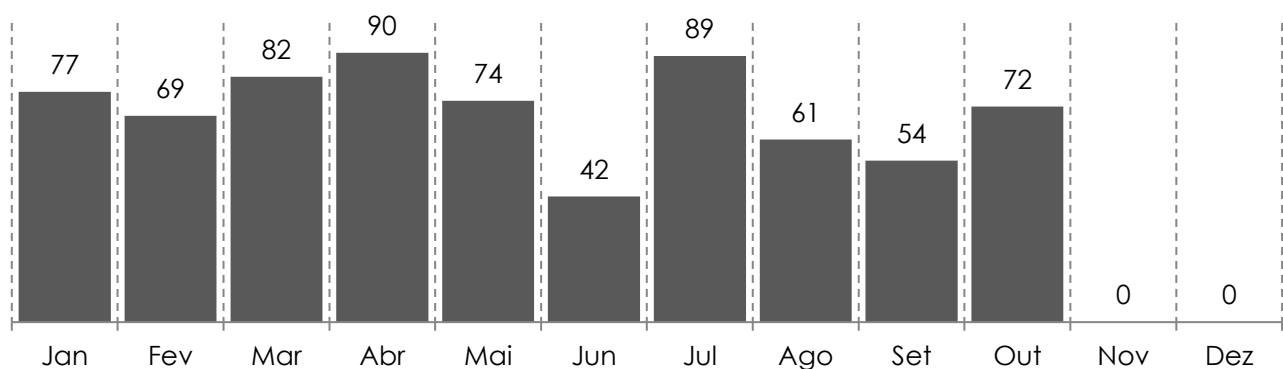

Governo do Estado do Espírito Santo

Secretaria de Estado da Segurança Pública e Defesa Social

Observatório da Segurança Pública

Homicídios Dolosos - 2024

Região	Jan	Fev	Mar	Abr	Mai	Jun	Jul	Ago	Set	Out	Nov	Dez	Total
Metropolitana	39	36	35	47	35	24	42	26	23	32			339
Norte	19	16	15	10	16	7	20	20	8	14			145
Sul	9	5	13	7	6	5	6	2	11	8			72
Noroeste	5	10	15	17	15	5	13	10	7	12			109
Serrana	5	2	4	9	2	1	8	3	5	6			45
Estado	77	69	82	90	74	42	89	61	54	72			710

Evolução Mensal

Dia da Semana

Distribuição por Região

Taxa por cem mil habitantes