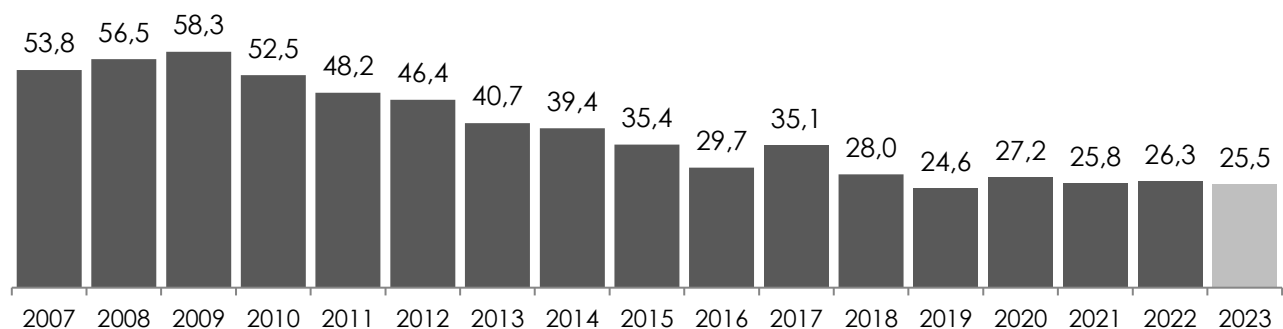

Taxa por cem mil habitantes