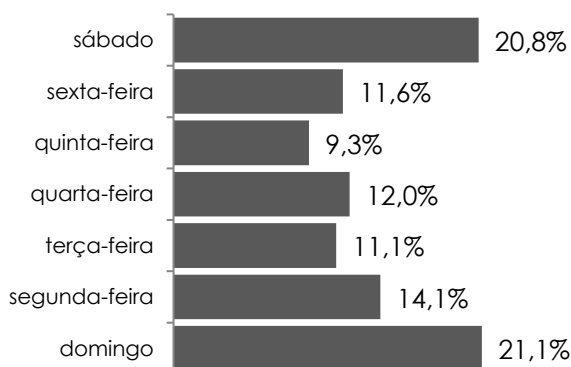

Dia da Semana