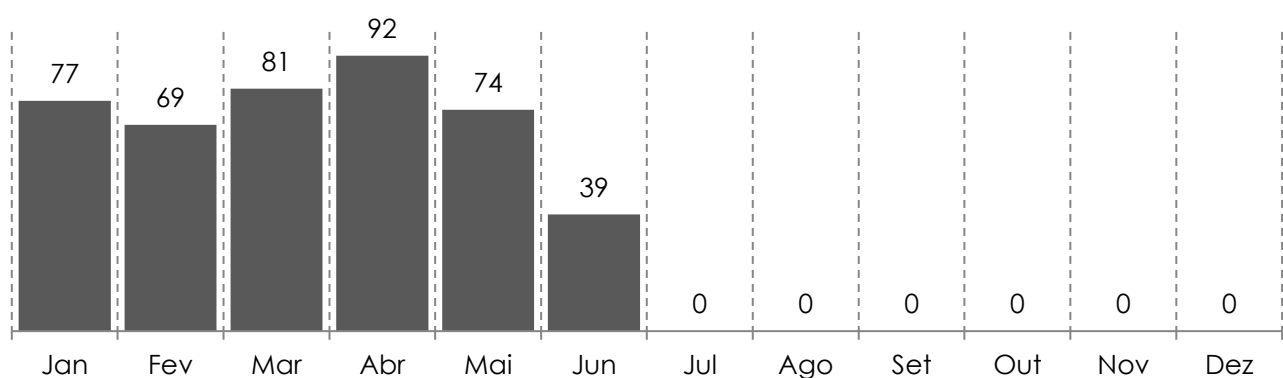

### Homicídios Dolosos - 2024

Região	Jan	Fev	Mar	Abr	Mai	Jun	Jul	Ago	Set	Out	Nov	Dez	Total
Metropolitana	39	36	34	48	35	22							214
Norte	19	16	15	10	16	7							83
Sul	9	5	13	8	7	5							47
Noroeste	5	10	15	17	15	5							67
Serrana	5	2	4	9	1	0							21
Estado	77	69	81	92	74	39							432

### Evolução Mensal