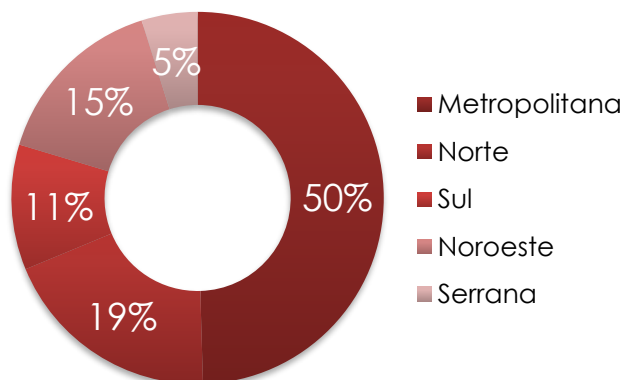

Distribuição por Região