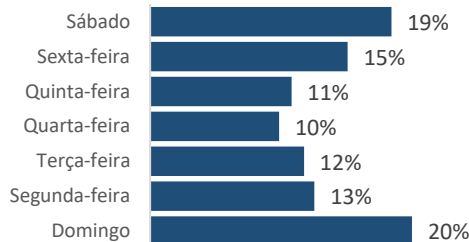

Taxa por cem mil hab.

Taxa 2023: **21,6**

Taxa 2022: **20,1**

Taxa 2011: **32,7**

Comparativo Taxa

2023/2022: **7,3%**

2023/2011: **-38,5%**

Região	Jan	Fev	Mar	Abr	Mai	Jun	Jul	Ago	Set	Out	Nov	Dez	2023	2022	(%)
METROPOLITANA	26	17	25	17	14	11	22	18	15	-	-	-	165	159	3,8%
NOROESTE	12	14	16	12	14	12	18	10	11	-	-	-	119	117	1,7%
NORTE	20	11	23	14	9	16	14	10	17	-	-	-	134	118	13,6%
SERRANA	12	8	7	4	11	13	5	10	11	-	-	-	81	88	-8,0%
SUL	13	6	17	8	11	13	19	18	16	-	-	-	121	140	-13,6%
Total	83	56	88	55	59	65	78	66	70	0	0	0	620	622	-0,3%

Dia da Semana 2023

Faixa Horária 2023

Tipo de Via 2023

Ranking	Município	2023	2022	(%)	Faixa etária 2023
1º	SERRA	52	61	-15%	acima de 75
2º	VILA VELHA	30	34	-12%	65 a 74
3º	SAO MATEUS	30	25	20%	55 a 64
4º	LINHARES	30	27	11%	45 a 54
5º	COLATINA	26	21	24%	35 a 44
6º	CACHOEIRO DE ITAPEMIRIM	26	39	-33%	25 a 34
7º	VITORIA	24	26	-8%	15 a 24
8º	ARACRUZ	21	13	62%	0 a 14
9º	VIANA	20	9	122%	
10º	NOVA VENECIA	20	16	25%	