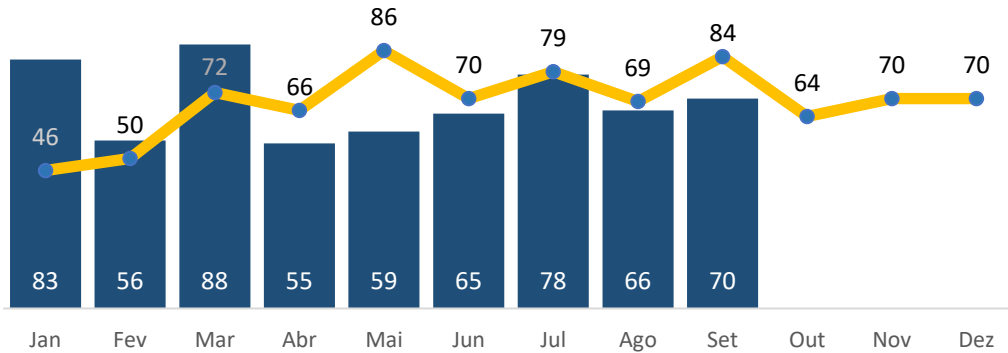

VÍTIMAS FATAIS NO TRÂNSITO - 2023

Observatório da Segurança Pública do Espírito Santo

EVOLUÇÃO MENSAL

Atualização:

Setembro/2023

2022: **622**

2023: **620**

(%): **-0,3%**

Taxa por cem mil hab.

Taxa 2023: **21,6**

Taxa 2022: **20,1**

Taxa 2011: **32,7**

Comparativo Taxa

2023/2022: **7,3%**

2023/2011: **-38,5%**

Região	Jan	Fev	Mar	Abr	Mai	Jun	Jul	Ago	Set	Out	Nov	Dez	2023	2022	(%)
METROPOLITANA	26	17	25	17	14	11	22	18	15	-	-	-	165	159	3,8%
NOROESTE	12	14	16	12	14	12	18	10	11	-	-	-	119	117	1,7%
NORTE	20	11	23	14	9	16	14	10	17	-	-	-	134	118	13,6%
SERRANA	12	8	7	4	11	13	5	10	11	-	-	-	81	88	-8,0%
SUL	13	6	17	8	11	13	19	18	16	-	-	-	121	140	-13,6%
Total	83	56	88	55	59	65	78	66	70	0	0	0	620	622	-0,3%

Dia da Semana 2023

Faixa Horária 2023

Tipo de Via 2023

Ranking	Município	2023	2022	(%)	Faixa etária 2023
1º	SERRA	52	61	-15%	acima de 75
2º	VILA VELHA	30	34	-12%	65 a 74
3º	SAO MATEUS	30	25	20%	55 a 64
4º	LINHARES	30	27	11%	45 a 54
5º	COLATINA	26	21	24%	35 a 44
6º	CACHOEIRO DE ITAPEMIRIM	26	39	-33%	25 a 34
7º	VITORIA	24	26	-8%	15 a 24
8º	ARACRUZ	21	13	62%	0 a 14
9º	VIANA	20	9	122%	
10º	NOVA VENECIA	20	16	25%	

Sexo 2023

Vítimas fatais ciclistas

2023: 42 VÍTIMAS

2022: 42 VÍTIMAS

Estável

0,0%

Vítimas Fatais Atropelamentos

2023: 88 VÍTIMAS