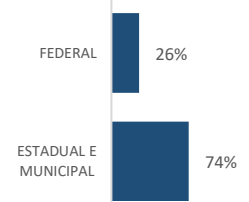

Taxa por cem mil hab.

Taxa 2023: **21,6**

Taxa 2022: **20,1**

Taxa 2011: **32,7**

Comparativo Taxa

2023/2022: **7,3%**

2023/2011: **-38,5%**

Região	Jan	Fev	Mar	Abr	Mai	Jun	Jul	Ago	Set	Out	Nov	Dez	2023	2022	(%)
METROPOLITANA	26	17	25	17	14	11	22	18	15	-	-	-	165	159	3,8%
NOROESTE	12	14	16	12	14	12	18	10	11	-	-	-	119	117	1,7%
NORTE	20	11	23	14	9	16	14	10	17	-	-	-	134	118	13,6%
SERRANA	12	8	7	4	11	13	5	10	11	-	-	-	81	88	-8,0%
SUL	13	6	17	8	11	13	19	18	16	-	-	-	121	140	-13,6%
Total	83	56	88	55	59	65	78	66	70	0	0	0	620	622	-0,3%

Dia da Semana 2023

Faixa Horária 2023

Tipo de Via 2023

Ranking	Município	2023	2022	(%)	Faixa etária 2023
1º	SERRA	52	61	-15%	acima de 75
2º	VILA VELHA	30	34	-12%	65 a 74
3º	SAO MATEUS	30	25	20%	55 a 64
4º	LINHARES	30	27	11%	45 a 54
5º	COLATINA	26	21	24%	35 a 44
6º	CACHOEIRO DE ITAPEMIRIM	26	39	-33%	25 a 34
7º	VITORIA	24	26	-8%	15 a 24
8º	ARACRUZ	21	13	62%	0 a 14
9º	VIANA	20	9	122%	
10º	NOVA VENECIA	20	16	25%	