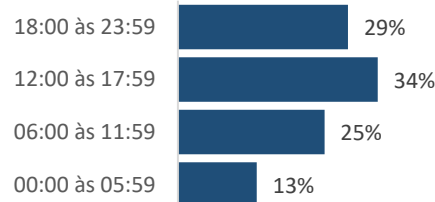

Taxa por cem mil hab.

Taxa 2023: **21,6**

Taxa 2022: **20,1**

Taxa 2011: **32,7**

Comparativo Taxa

2023/2022: **7,3%**

2023/2011: **-38,5%**

Região	Jan	Fev	Mar	Abr	Mai	Jun	Jul	Ago	Set	Out	Nov	Dez	2023	2022	(%)
METROPOLITANA	26	17	25	17	14	11	22	18	15	-	-	-	165	159	3,8%
NOROESTE	12	14	16	12	14	12	18	10	11	-	-	-	119	117	1,7%
NORTE	20	11	23	14	9	16	14	10	17	-	-	-	134	118	13,6%
SERRANA	12	8	7	4	11	13	5	10	11	-	-	-	81	88	-8,0%
SUL	13	6	17	8	11	13	19	18	16	-	-	-	121	140	-13,6%
Total	83	56	88	55	59	65	78	66	70	0	0	0	620	622	-0,3%

Dia da Semana 2023

Faixa Horária 2023

Tipo de Via 2023

Ranking	Município	2023	2022	(%)	Faixa etária 2023
1º	SERRA	52	61	-15%	acima de 75
2º	VILA VELHA	30	34	-12%	65 a 74
3º	SAO MATEUS	30	25	20%	55 a 64
4º	LINHARES	30	27	11%	45 a 54
5º	COLATINA	26	21	24%	35 a 44
6º	CACHOEIRO DE ITAPEMIRIM	26	39	-33%	25 a 34
7º	VITORIA	24	26	-8%	15 a 24
8º	ARACRUZ	21	13	62%	0 a 14
9º	VIANA	20	9	122%	
10º	NOVA VENECIA	20	16	25%	