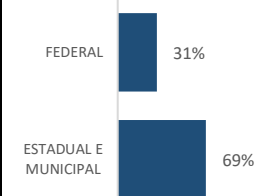

Tipo de Via 2023