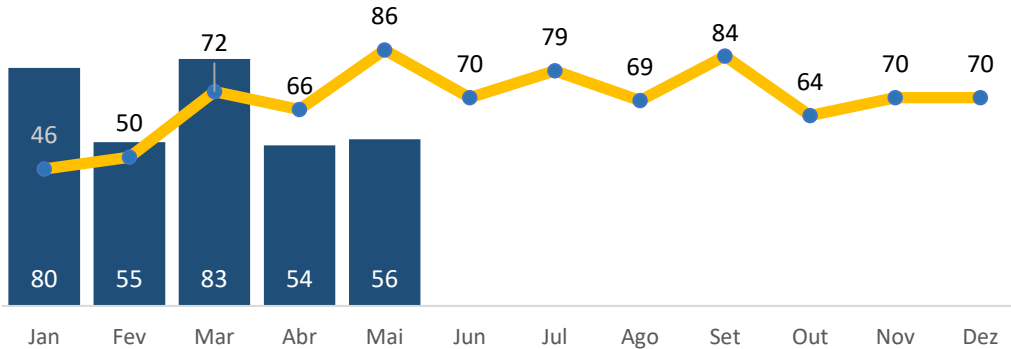

# VÍTIMAS FATAIS NO TRÂNSITO - 2023

Observatório da Segurança Pública do Espírito Santo

## EVOLUÇÃO MENSAL

Atualização:

Maio/2023

2022: **320**  
 2023: **328**  
 (%): **2,5%**

Taxa por cem mil hab.

Taxa 2023: **19,8**  
 Taxa 2022: **20,8**  
 Taxa 2011: **32,7**

Comparativo Taxa

2023/2022: **-4,8%**  
 2023/2011: **-36,4%**

Região	Jan	Fev	Mar	Abr	Mai	Jun	Jul	Ago	Set	Out	Nov	Dez	2023	2022	(%)
METROPOLITANA	27	17	24	17	13	-	-	-	-	-	-	-	98	85	15,3%
NOROESTE	11	13	16	12	14	-	-	-	-	-	-	-	66	54	22,2%
NORTE	19	11	20	13	8	-	-	-	-	-	-	-	71	57	24,6%
SERRANA	10	8	6	4	11	-	-	-	-	-	-	-	39	51	-23,5%
SUL	13	6	17	8	10	-	-	-	-	-	-	-	54	73	-26,0%
<b>Total</b>	<b>80</b>	<b>55</b>	<b>83</b>	<b>54</b>	<b>56</b>	<b>0</b>	<b>0</b>	<b>0</b>	<b>0</b>	<b>0</b>	<b>0</b>	<b>0</b>	<b>328</b>	<b>320</b>	<b>2,5%</b>

### Tipo de Via 2023

Ranking	Município	2023	2022	(%)	Faixa etária 2023
1º	SERRA	25	31	-19%	acima de 75: 4%
2º	VILA VELHA	18	18	0%	65 a 74: 10%
3º	LINHARES	18	13	38%	55 a 64: 9%
4º	COLATINA	16	8	100%	45 a 54: 18%
5º	VITORIA	15	17	-12%	35 a 44: 19%
6º	VIANA	15	6	150%	25 a 34: 17%
7º	NOVA VENECIA	15	11	36%	15 a 24: 20%
8º	GUARAPARI	14	3	367%	0 a 14: 3%
9º	SAO MATEUS	13	10	30%	
10º	CACHOEIRO DE ITAPEMIRIM	12	21	-43%	