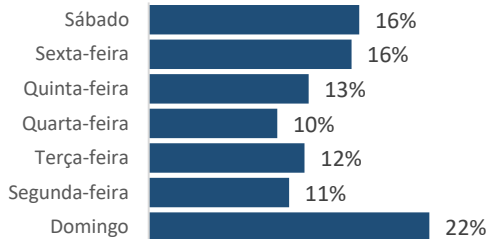

Dia da Semana 2023