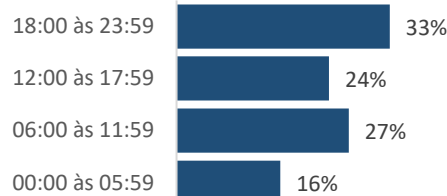

Faixa Horária 2023