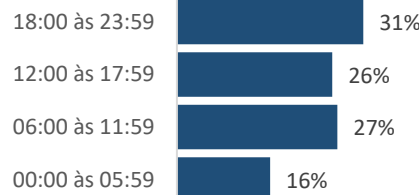

Dia da Semana 2025

Faixa Horária 2025

Tipo de Via 2025

Ranking	Município	2025	2024	(%)	Faixa etária 2025
1º	SERRA	14	8	75%	acima de 75: 6%
2º	CARIACICA	10	2	400%	65 a 74: 9%
3º	LINHARES	8	4	100%	55 a 64: 16%
4º	VILA VELHA	7	5	40%	45 a 54: 20%
5º	CACHOEIRO DE ITAPEMIRIM	6	3	100%	35 a 44: 18%
6º	SAO MATEUS	5	2	150%	25 a 34: 15%
7º	GUARAPARI	5	5	0%	15 a 24: 13%
8º	NOVA VENECIA	4	2	100%	0 a 14: 3%
9º	IBATIBA	4	2	100%	
10º	VITORIA	3	4	-25%	

Sexo 2025

Vítimas fatais ciclistas

Vítimas Fatais Atropelamentos

Vítimas fatais com Moto

    83% Masculino 17% Feminino	 7,0% 2025: 8 VÍTIMAS 2024: 4 VÍTIMAS Aumento 100,0%	 13,9% 2025: 16 VÍTIMAS 2024: 15 VÍTIMAS Aumento 6,7%	 50,4% 2025: 58 VÍTIMAS 2024: 57 VÍTIMAS Aumento 1,8%