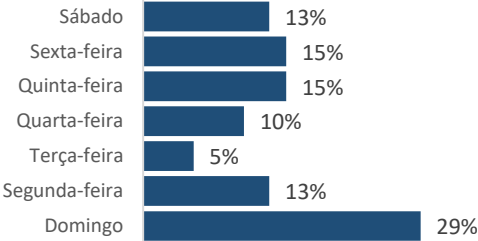

Dia da Semana 2025

Faixa Horária 2025

Tipo de Via 2025

Ranking	Município	2025	2024	(%)	Faixa etária 2025
1º	SERRA	14	8	75%	acima de 75: 6%
2º	CARIACICA	10	2	400%	65 a 74: 9%
3º	LINHARES	8	4	100%	55 a 64: 16%
4º	VILA VELHA	7	5	40%	45 a 54: 20%
5º	CACHOEIRO DE ITAPEMIRIM	6	3	100%	35 a 44: 18%
6º	SAO MATEUS	5	2	150%	25 a 34: 15%
7º	GUARAPARI	5	5	0%	15 a 24: 13%
8º	NOVA VENECIA	4	2	100%	0 a 14: 3%
9º	IBATIBA	4	2	100%	
10º	VITORIA	3	4	-25%	

Sexo 2025

Vítimas fatais ciclistas

Vítimas Fatais Atropelamentos

Vítimas fatais com Moto

    83% Masculino 17% Feminino	 7,0% 2025: 8 VÍTIMAS 2024: 4 VÍTIMAS Aumento 100,0%	 13,9% 2025: 16 VÍTIMAS 2024: 15 VÍTIMAS Aumento 6,7%	 50,4% 2025: 58 VÍTIMAS 2024: 57 VÍTIMAS Aumento 1,8%