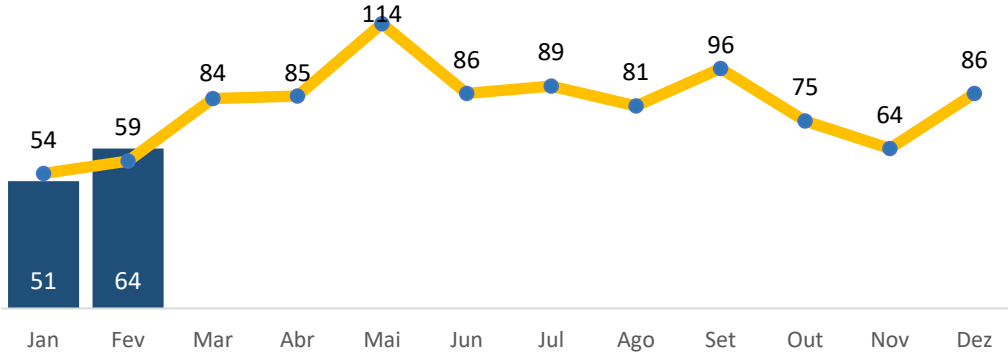

# VÍTIMAS FATAIS NO TRÂNSITO - 2025

Observatório da Segurança Pública do Espírito Santo

## EVOLUÇÃO MENSAL

Atualização:

Fevereiro/2025

2024: **113**

2025: **115**

(%): **1,8%**

Taxa por cem mil hab.

Taxa 2025: **16,8**

Taxa 2024: **16,5**

Taxa 2011: **32,7**

Comparativo Taxa

2025/2024: **1,8%**

2025/2011: **-48,6%**

Região	Jan	Fev	Mar	Abr	Mai	Jun	Jul	Ago	Set	Out	Nov	Dez	2025	2024	(%)
METROPOLITANA	20	19	-	-	-	-	-	-	-	-	-	-	39	34	14,7%
NOROESTE	4	6	-	-	-	-	-	-	-	-	-	-	10	23	-56,5%
NORTE	8	13	-	-	-	-	-	-	-	-	-	-	21	18	16,7%
SERRANA	8	11	-	-	-	-	-	-	-	-	-	-	19	13	46,2%
SUL	11	15	-	-	-	-	-	-	-	-	-	-	26	25	4,0%
<b>Total</b>	<b>51</b>	<b>64</b>	<b>0</b>	<b>0</b>	<b>0</b>	<b>0</b>	<b>0</b>	<b>0</b>	<b>0</b>	<b>0</b>	<b>0</b>	<b>0</b>	<b>115</b>	<b>113</b>	<b>1,8%</b>

## Vítimas fatais com Moto

  <b>83%</b> Masculino <b>17%</b> Feminino	 <b>7,0%</b> 2025: 8 VÍTIMAS 2024: 4 VÍTIMAS <b>Aumento 100,0%</b>	 <b>13,9%</b> 2025: 16 VÍTIMAS 2024: 15 VÍTIMAS <b>Aumento 6,7%</b>	 <b>50,4%</b> 2025: 58 VÍTIMAS 2024: 57 VÍTIMAS <b>Aumento 1,8%</b>
---	--	---	---