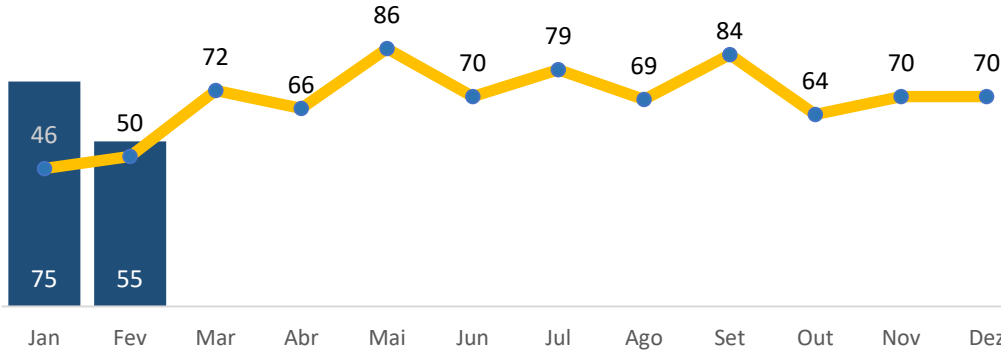

VÍTIMAS FATAIS NO TRÂNSITO - 2023

Observatório da Segurança Pública do Espírito Santo

EVOLUÇÃO MENSAL

Atualização

Fevereiro/2023

2022: **96**
 2023: **130**
 (%): **35,4%**

Taxa por cem mil hab.

Taxa 2023: **19,6**

Taxa 2022: **20,8**

Taxa 2011: **32,7**

Comparativo Taxa

2023/2022: **-5,7%**

2023/2011: **-36,4%**

Região	Jan	Fev	Mar	Abr	Mai	Jun	Jul	Ago	Set	Out	Nov	Dez	2023	2022	(%)
METROPOLITANA	24	17	-	-	-	-	-	-	-	-	-	-	41	26	57,7%
NOROESTE	11	14	-	-	-	-	-	-	-	-	-	-	25	12	108,3%
NORTE	19	10	-	-	-	-	-	-	-	-	-	-	29	17	70,6%
SERRANA	8	8	-	-	-	-	-	-	-	-	-	-	16	18	-11,1%
SUL	13	6	-	-	-	-	-	-	-	-	-	-	19	23	-17,4%
Total	75	55	0	0	0	0	0	0	0	0	0	0	130	96	35,4%

Dia da Semana 2023

Faixa Horária 2023

Tipo de Via 2023

Ranking	Município	2023	2022	(%)	Faixa etária 2023
1º	SERRA	14	5	180%	acima de 75: 4%
2º	VIANA	8	3	167%	65 a 74: 9%
3º	COLATINA	8	3	167%	55 a 64: 8%
4º	VILA VELHA	7	4	75%	45 a 54: 17%
5º	SOORETAMA	7	1	600%	35 a 44: 18%
6º	NOVA VENECIA	6	4	50%	25 a 34: 19%
7º	LINHARES	5	4	25%	15 a 24: 19%
8º	GUARAPARI	5	1	400%	0 a 14: 6%
9º	CONCEICAO DA BARRA	5	0	-	
10º	VITORIA	4	9	-56%	