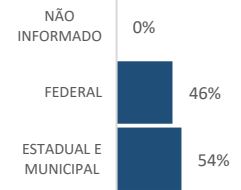

Taxa 2022: **20,8**

Taxa 2011: **32,7**

Comparativo Taxa

2023/2022: **-5,7%**

2023/2011: **-36,4%**

Região	Jan	Fev	Mar	Abr	Mai	Jun	Jul	Ago	Set	Out	Nov	Dez	2023	2022	(%)
METROPOLITANA	24	17	-	-	-	-	-	-	-	-	-	-	41	26	57,7%
NOROESTE	11	14	-	-	-	-	-	-	-	-	-	-	25	12	108,3%
NORTE	19	10	-	-	-	-	-	-	-	-	-	-	29	17	70,6%
SERRANA	8	8	-	-	-	-	-	-	-	-	-	-	16	18	-11,1%
SUL	13	6	-	-	-	-	-	-	-	-	-	-	19	23	-17,4%
Total	75	55	0	0	0	0	0	0	0	0	0	0	130	96	35,4%

Dia da Semana 2023

Faixa Horária 2023

Tipo de Via 2023

Ranking	Município	2023	2022	(%)	Faixa etária 2023
1º	SERRA	14	5	180%	acima de 75: 4%
2º	VIANA	8	3	167%	65 a 74: 9%
3º	COLATINA	8	3	167%	55 a 64: 8%
4º	VILA VELHA	7	4	75%	45 a 54: 17%
5º	SOORETAMA	7	1	600%	35 a 44: 18%
6º	NOVA VENECIA	6	4	50%	25 a 34: 19%
7º	LINHARES	5	4	25%	15 a 24: 19%
8º	GUARAPARI	5	1	400%	0 a 14: 6%
9º	CONCEICAO DA BARRA	5	0	-	
10º	VITORIA	4	9	-56%	