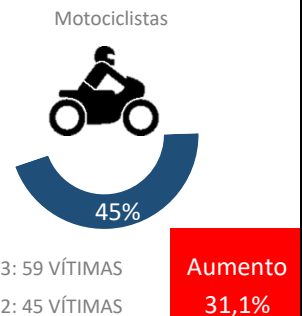

Sexo 2023

Vítimas em outras Colisões

Vítimas Fatais Atropelamentos

Vítimas fatais com Moto