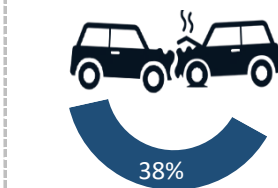

Sexo 2023

Vítimas em outras Colisões

Vítimas Fatais Atropelamentos

Vítimas fatais com Moto