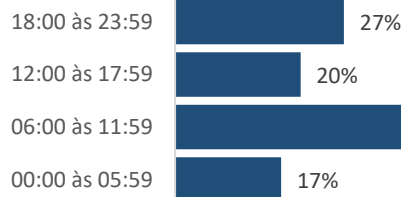

Taxa 2022: **20,8**

Taxa 2011: **32,7**

Comparativo Taxa

2023/2022: **-5,7%**

2023/2011: **-36,4%**

Região	Jan	Fev	Mar	Abr	Mai	Jun	Jul	Ago	Set	Out	Nov	Dez	2023	2022	(%)
METROPOLITANA	24	17	-	-	-	-	-	-	-	-	-	-	41	26	57,7%
NOROESTE	11	14	-	-	-	-	-	-	-	-	-	-	25	12	108,3%
NORTE	19	10	-	-	-	-	-	-	-	-	-	-	29	17	70,6%
SERRANA	8	8	-	-	-	-	-	-	-	-	-	-	16	18	-11,1%
SUL	13	6	-	-	-	-	-	-	-	-	-	-	19	23	-17,4%
Total	75	55	0	0	0	0	0	0	0	0	0	0	130	96	35,4%

Dia da Semana 2023

Faixa Horária 2023

Tipo de Via 2023

Ranking	Município	2023	2022	(%)	Faixa etária 2023
1º	SERRA	14	5	180%	acima de 75: 4%
2º	VIANA	8	3	167%	65 a 74: 9%
3º	COLATINA	8	3	167%	55 a 64: 8%
4º	VILA VELHA	7	4	75%	45 a 54: 17%
5º	SOORETAMA	7	1	600%	35 a 44: 18%
6º	NOVA VENECIA	6	4	50%	25 a 34: 19%
7º	LINHARES	5	4	25%	15 a 24: 19%
8º	GUARAPARI	5	1	400%	0 a 14: 6%
9º	CONCEICAO DA BARRA	5	0	-	
10º	VITORIA	4	9	-56%	