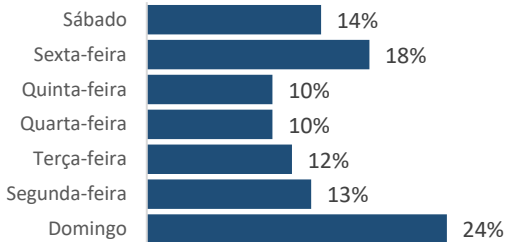

Taxa 2022: **20,8**

Taxa 2011: **32,7**

Comparativo Taxa

2023/2022: **-5,7%**

2023/2011: **-36,4%**

Região	Jan	Fev	Mar	Abr	Mai	Jun	Jul	Ago	Set	Out	Nov	Dez	2023	2022	(%)
METROPOLITANA	24	17	-	-	-	-	-	-	-	-	-	-	41	26	57,7%
NOROESTE	11	14	-	-	-	-	-	-	-	-	-	-	25	12	108,3%
NORTE	19	10	-	-	-	-	-	-	-	-	-	-	29	17	70,6%
SERRANA	8	8	-	-	-	-	-	-	-	-	-	-	16	18	-11,1%
SUL	13	6	-	-	-	-	-	-	-	-	-	-	19	23	-17,4%
Total	75	55	0	0	0	0	0	0	0	0	0	0	130	96	35,4%

Dia da Semana 2023

Faixa Horária 2023

Tipo de Via 2023

Ranking	Município	2023	2022	(%)	Faixa etária 2023
1º	SERRA	14	5	180%	acima de 75: 4%
2º	VIANA	8	3	167%	65 a 74: 9%
3º	COLATINA	8	3	167%	55 a 64: 8%
4º	VILA VELHA	7	4	75%	45 a 54: 17%
5º	SOORETAMA	7	1	600%	35 a 44: 18%
6º	NOVA VENECIA	6	4	50%	25 a 34: 19%
7º	LINHARES	5	4	25%	15 a 24: 19%
8º	GUARAPARI	5	1	400%	0 a 14: 6%
9º	CONCEICAO DA BARRA	5	0	-	
10º	VITORIA	4	9	-56%	