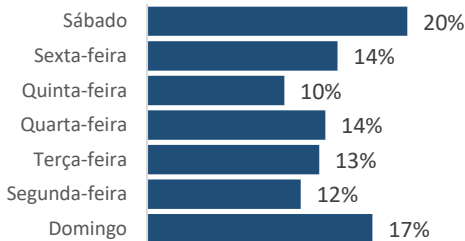

VÍTIMAS FATAIS NO TRÂNSITO - 2024

Observatório da Segurança Pública do Espírito Santo

EVOLUÇÃO MENSAL

Atualização:

Agosto/2024

2023: **547**
 2024: **643**
 (%): **17,6%**

Taxa por cem mil hab.

Taxa 2024: 25,2
 Taxa 2023: 21,4
 Taxa 2011: 32,7

Comparativo Taxa

2024/2023: **17,6%**
 2024/2011: **-23,1%**

Região	Jan	Fev	Mar	Abr	Mai	Jun	Jul	Ago	Set	Out	Nov	Dez	2024	2023	(%)
METROPOLITANA	19	17	24	22	30	24	25	26	-	-	-	-	187	147	27,2%
NOROESTE	6	16	18	19	20	22	8	10	-	-	-	-	119	107	11,2%
NORTE	11	8	19	20	20	14	17	15	-	-	-	-	124	118	5,1%
SERRANA	5	6	12	7	15	11	15	10	-	-	-	-	81	71	14,1%
SUL	13	12	11	17	28	13	21	17	-	-	-	-	132	104	26,9%
Total	54	59	84	85	113	84	86	78	0	0	0	0	643	547	17,6%

Dia da Semana 2024

Faixa Horária 2024

Tipo de Via 2024

Ranking	Município	2024	2023	(%)	Faixa etária 2024
1º	SERRA	35	47	-26%	acima de 75 5%
2º	VILA VELHA	31	27	15%	65 a 74 8%
3º	COLATINA	30	23	30%	55 a 64 14%
4º	SAO MATEUS	28	26	8%	45 a 54 17%
5º	VITORIA	26	20	30%	35 a 44 18%
6º	LINHARES	26	27	-4%	25 a 34 20%
7º	CACHOEIRO DE ITAPEMIRIM	26	21	24%	15 a 24 16%
8º	CARIACICA	20	15	33%	0 a 14 2%
9º	GUARAPARI	19	17	12%	
10º	ARACRUZ	18	20	-10%	