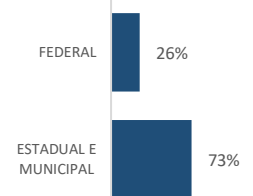

Comparativo Taxa

2024/2023: **17,6%**
 2024/2011: **-23,1%**

Região	Jan	Fev	Mar	Abr	Mai	Jun	Jul	Ago	Set	Out	Nov	Dez	2024	2023	(%)
METROPOLITANA	19	17	24	22	30	24	25	26	-	-	-	-	187	147	27,2%
NOROESTE	6	16	18	19	20	22	8	10	-	-	-	-	119	107	11,2%
NORTE	11	8	19	20	20	14	17	15	-	-	-	-	124	118	5,1%
SERRANA	5	6	12	7	15	11	15	10	-	-	-	-	81	71	14,1%
SUL	13	12	11	17	28	13	21	17	-	-	-	-	132	104	26,9%
Total	54	59	84	85	113	84	86	78	0	0	0	0	643	547	17,6%

Dia da Semana 2024

Faixa Horária 2024

Tipo de Via 2024

Ranking	Município	2024	2023	(%)	Faixa etária 2024
1º	SERRA	35	47	-26%	acima de 75 5%
2º	VILA VELHA	31	27	15%	65 a 74 8%
3º	COLATINA	30	23	30%	55 a 64 14%
4º	SAO MATEUS	28	26	8%	45 a 54 17%
5º	VITORIA	26	20	30%	35 a 44 18%
6º	LINHARES	26	27	-4%	25 a 34 20%
7º	CACHOEIRO DE ITAPEMIRIM	26	21	24%	15 a 24 16%
8º	CARIACICA	20	15	33%	0 a 14 2%
9º	GUARAPARI	19	17	12%	
10º	ARACRUZ	18	20	-10%	