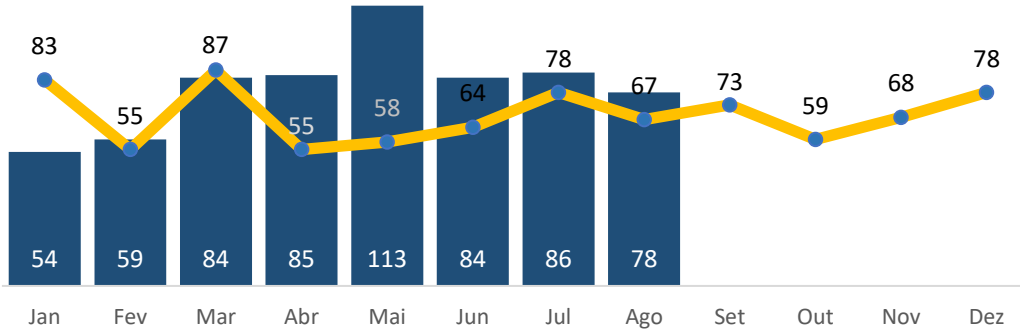

VÍTIMAS FATAIS NO TRÂNSITO - 2024

Observatório da Segurança Pública do Espírito Santo

EVOLUÇÃO MENSAL

Atualização:

Agosto/2024

2023: **547**
 2024: **643**
 (%): **17,6%**

Taxa por cem mil hab.

Taxa 2024: 25,2
 Taxa 2023: 21,4
 Taxa 2011: 32,7

Comparativo Taxa

2024/2023: **17,6%**
 2024/2011: **-23,1%**

Região	Jan	Fev	Mar	Abr	Mai	Jun	Jul	Ago	Set	Out	Nov	Dez	2024	2023	(%)
METROPOLITANA	19	17	24	22	30	24	25	26	-	-	-	-	187	147	27,2%
NOROESTE	6	16	18	19	20	22	8	10	-	-	-	-	119	107	11,2%
NORTE	11	8	19	20	20	14	17	15	-	-	-	-	124	118	5,1%
SERRANA	5	6	12	7	15	11	15	10	-	-	-	-	81	71	14,1%
SUL	13	12	11	17	28	13	21	17	-	-	-	-	132	104	26,9%
Total	54	59	84	85	113	84	86	78	0	0	0	0	643	547	17,6%

Dia da Semana 2024

Faixa Horária 2024

Tipo de Via 2024

Ranking	Município	2024	2023	(%)	Faixa etária 2024
1º	SERRA	35	47	-26%	acima de 75 5%
2º	VILA VELHA	31	27	15%	65 a 74 8%
3º	COLATINA	30	23	30%	55 a 64 14%
4º	SAO MATEUS	28	26	8%	45 a 54 17%
5º	VITORIA	26	20	30%	35 a 44 18%
6º	LINHARES	26	27	-4%	25 a 34 20%
7º	CACHOEIRO DE ITAPEMIRIM	26	21	24%	15 a 24 16%
8º	CARIACICA	20	15	33%	0 a 14 2%
9º	GUARAPARI	19	17	12%	
10º	ARACRUZ	18	20	-10%	

2024: 22 VÍTIMAS
 2023: 41 VÍTIMAS
Redução -46,3%

2024: 90 VÍTIMAS
 2023: 77 VÍTIMAS
Aumento 16,9%

2024: 322 VÍTIMAS
 2023: 265 VÍTIMAS
Aumento 21,5%

REGISTROS DE VÍTIMAS FATAIS DE ACIDENTES DE TRÂNSITO POR MUNICÍPIO