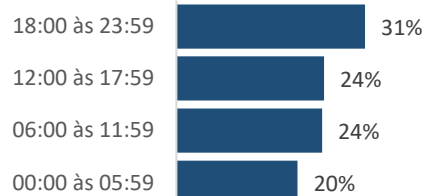

Comparativo Taxa

2024/2023: **17,6%**
 2024/2011: **-23,1%**

Região	Jan	Fev	Mar	Abr	Mai	Jun	Jul	Ago	Set	Out	Nov	Dez	2024	2023	(%)
METROPOLITANA	19	17	24	22	30	24	25	26	-	-	-	-	187	147	27,2%
NOROESTE	6	16	18	19	20	22	8	10	-	-	-	-	119	107	11,2%
NORTE	11	8	19	20	20	14	17	15	-	-	-	-	124	118	5,1%
SERRANA	5	6	12	7	15	11	15	10	-	-	-	-	81	71	14,1%
SUL	13	12	11	17	28	13	21	17	-	-	-	-	132	104	26,9%
Total	54	59	84	85	113	84	86	78	0	0	0	0	643	547	17,6%

Dia da Semana 2024

Faixa Horária 2024

Tipo de Via 2024

Ranking	Município	2024	2023	(%)	Faixa etária 2024
1º	SERRA	35	47	-26%	acima de 75 5%
2º	VILA VELHA	31	27	15%	65 a 74 8%
3º	COLATINA	30	23	30%	55 a 64 14%
4º	SAO MATEUS	28	26	8%	45 a 54 17%
5º	VITORIA	26	20	30%	35 a 44 18%
6º	LINHARES	26	27	-4%	25 a 34 20%
7º	CACHOEIRO DE ITAPEMIRIM	26	21	24%	15 a 24 16%
8º	CARIACICA	20	15	33%	0 a 14 2%
9º	GUARAPARI	19	17	12%	
10º	ARACRUZ	18	20	-10%	