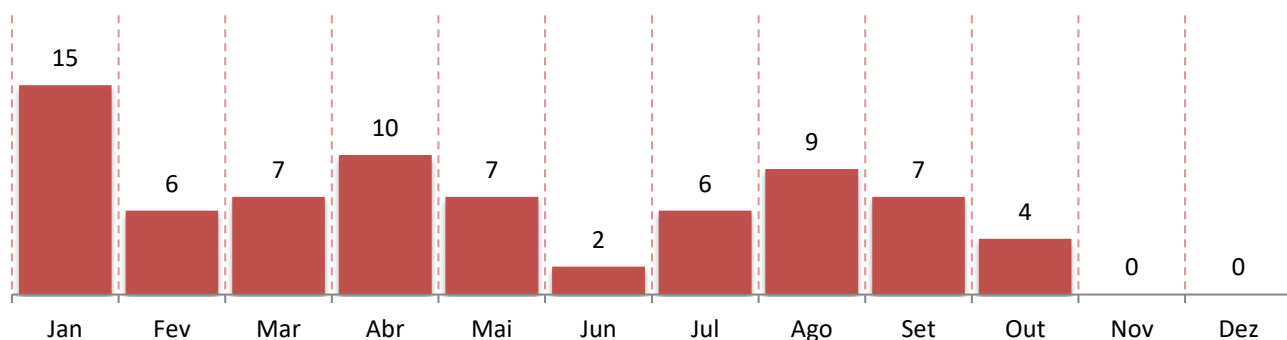

Governo do Estado do Espírito Santo
Secretaria de Estado da Segurança Pública e Defesa Social
Observatório da Segurança Pública

Homicídios de Mulheres - 2022

Mês	*Feminicídio Confirmado	Feminicídio em apuração	Homicídio Doloso	Total (Feminicídio + homicídio)
Janeiro	5	0	10	15
Fevereiro	0	0	6	6
Março	2	0	5	7
Abril	3	0	7	10
Mai	3	0	4	7
Junho	2	0	0	2
Julho	3	0	3	6
Agosto	6	0	3	9
Setembro	4	0	3	7
Outubro	2	0	2	4
Novembro	0	0	0	0
Dezembro	0	0	0	0
Total	30	0	43	73

*Feminicídio é o homicídio doloso praticado contra a mulher em razão da condição do sexo feminino. Decorre, muitas vezes, de circunstâncias e contextos de violência doméstica e familiar.

Homicídios de Mulheres - Evolução Mensal