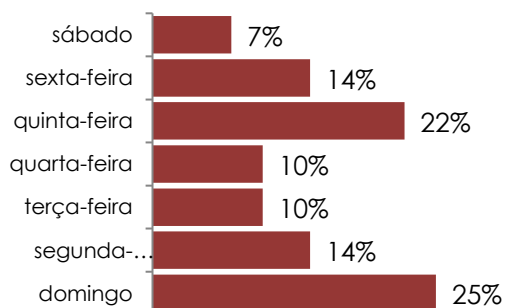

Dia da semana