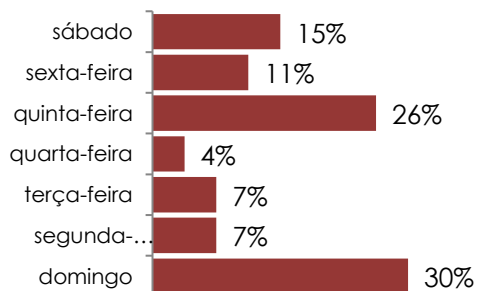

Dia da semana