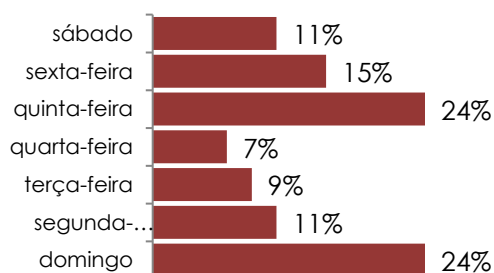

Dia da semana