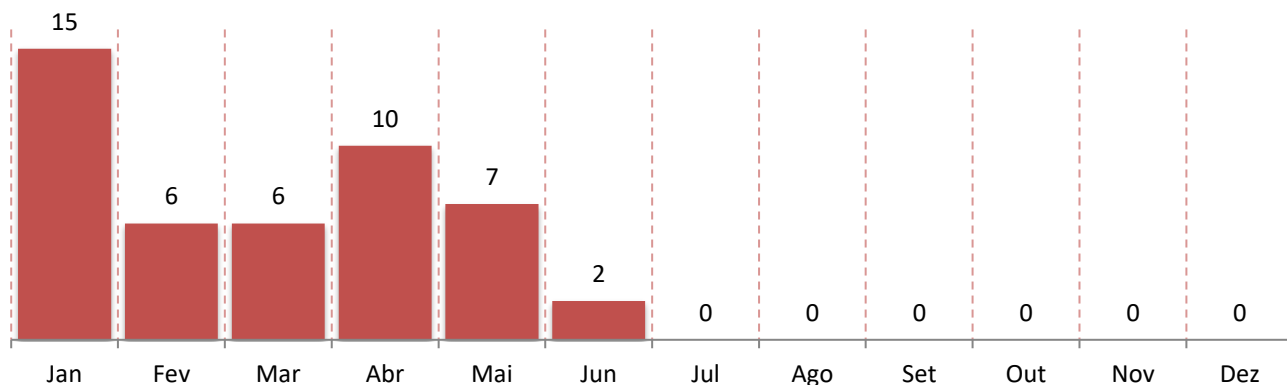

Governo do Estado do Espírito Santo
Secretaria de Estado da Segurança Pública e Defesa Social
Observatório da Segurança Pública

Homicídios de Mulheres - 2022

Mês	*Feminicídio Confirmado	Feminicídio em apuração	Homicídio Doloso	Total (Feminicídio + homicídio)
Janeiro	5	0	10	15
Fevereiro	0	0	6	6
Março	2	0	4	6
Abril	3	0	7	10
Mai	3	0	4	7
Junho	2	0	0	2
Julho	0	0	0	0
Agosto	0	0	0	0
Setembro	0	0	0	0
Outubro	0	0	0	0
Novembro	0	0	0	0
Dezembro	0	0	0	0
Total	15	0	31	46

*Feminicídio é o homicídio doloso praticado contra a mulher em razão da condição do sexo feminino. Decorre, muitas vezes, de circunstâncias e contextos de violência doméstica e familiar.

Homicídios de Mulheres - Evolução Mensal