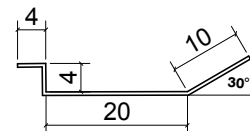

03

DETALHE 2

ESCALA

1:1

- Defletor de acrílico com espessura de 3 mm para ar condicionado modelo cassete, fixado com fita dupla face, com 4 defletores por aparelho.
- Ar Condicionado modelo cassete de 24.000 a 36.000 BTU'S, marca: Elgin.
- As medidas do defletor podem variar, conforme dimensões do aparelho instalado.