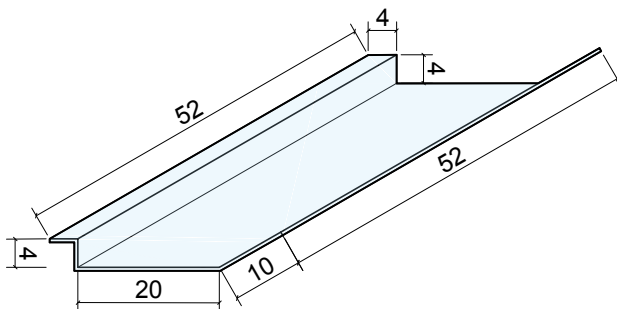

01

DEFLETOR DE ACRÍLICO - MODELO CASSETE

ESCALA

1:1

02

DETALHE 1

ESCALA

1:1

03

DETALHE 2

ESCALA

1:1

- Defletor de acrílico com espessura de 3 mm para ar condicionado modelo cassete, fixado com fita dupla face, com 4 defletores por aparelho.
- Ar Condicionado modelo cassete de 24.000 a 36.000 BTU'S, marca: Elgin.
- As medidas do defletor podem variar, conforme dimensões do aparelho instalado.