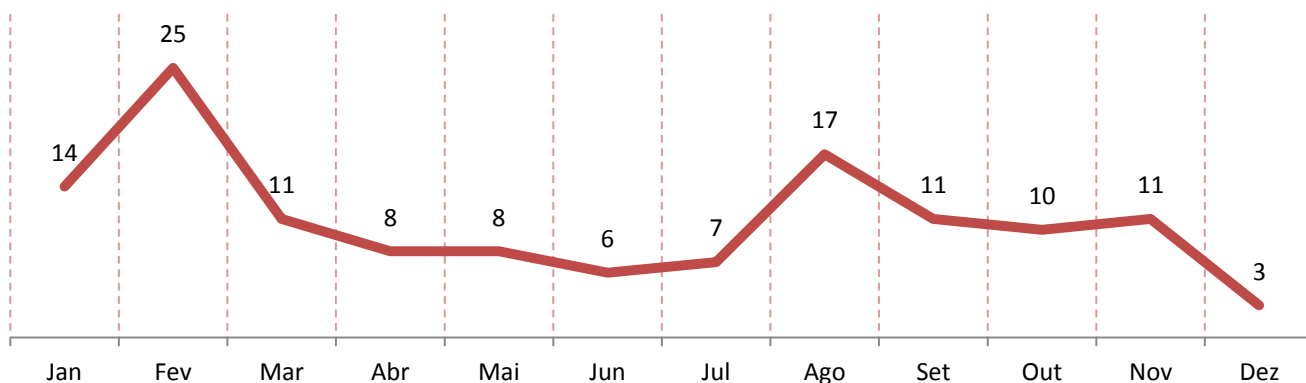

Governo do Estado do Espírito Santo
 Secretaria de Estado da Segurança Pública e Defesa Social
 Observatório da Segurança Pública

Homicídios de Mulheres - 2015

Mês	*Feminicídio	Homicídio Doloso	Total (Feminicídio + Homicídio)
Janeiro	0	14	14
Fevereiro	0	25	25
Março	0	11	11
Abril	0	8	8
Mai	0	8	8
Junho	0	6	6
Julho	0	7	7
Agosto	0	17	17
Setembro	0	11	11
Outubro	0	10	10
Novembro	0	11	11
Dezembro	0	3	3
Total	0	131	131

*Feminicídio é o homicídio doloso praticado contra a mulher em razão da condição do sexo feminino. Decorre, muitas vezes, de circunstâncias e contextos de violência doméstica e familiar. Os dados de Feminicídios começaram a ser contabilizados no ano de 2016.

Homicídios de Mulheres - Evolução Mensal

Dia da semana

Distribuição por Região