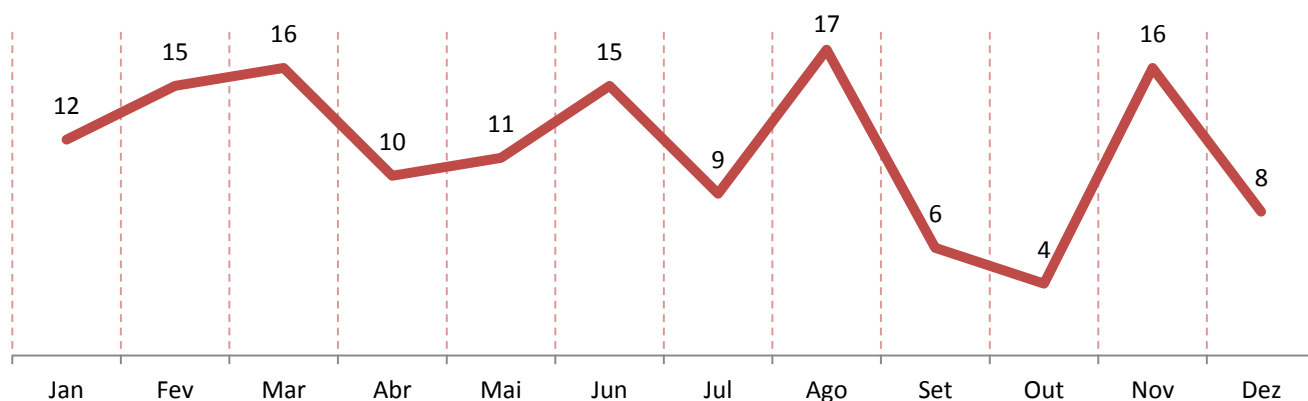

Governo do Estado do Espírito Santo
 Secretaria de Estado da Segurança Pública e Defesa Social
 Observatório da Segurança Pública

Homicídios de Mulheres - 2014

Mês	*Feminicídio	Homicídio Doloso	Total (Feminicídio + Homicídio)
Janeiro	0	12	12
Fevereiro	0	15	15
Março	0	16	16
Abril	0	10	10
Mai	0	11	11
Junho	0	15	15
Julho	0	9	9
Agosto	0	17	17
Setembro	0	6	6
Outubro	0	4	4
Novembro	0	16	16
Dezembro	0	8	8
Total	0	139	139

*Feminicídio é o homicídio doloso praticado contra a mulher em razão da condição do sexo feminino. Decorre, muitas vezes, de circunstâncias e contextos de violência doméstica e familiar. Os dados de Feminicídios começaram a ser contabilizados no ano de 2016.

Homicídios de Mulheres - Evolução Mensal

Dia da semana

Distribuição por Região