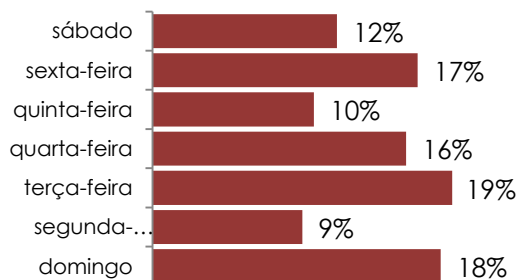

Dia da semana