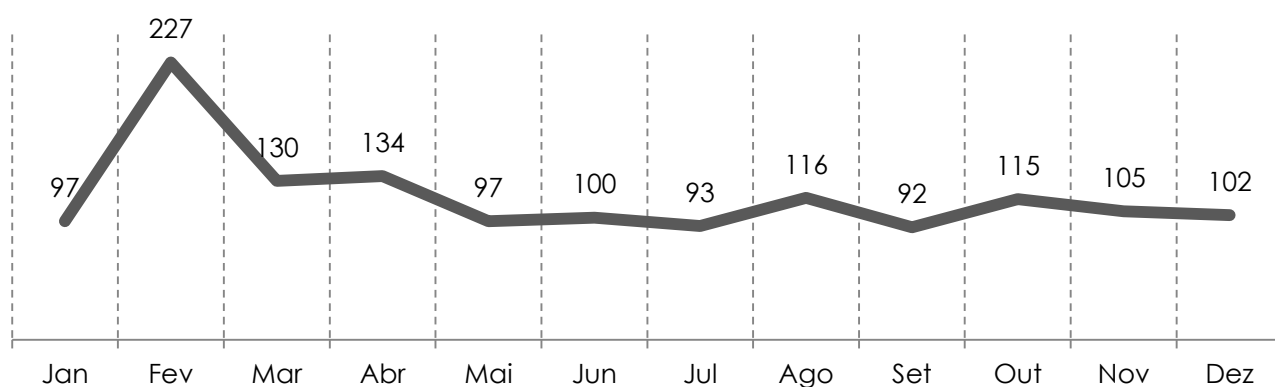

Governo do Estado do Espírito Santo

Secretaria de Estado da Segurança Pública e Defesa Social
Observatório da Segurança Pública

Homicídios Dolosos - 2017

Região	Jan	Fev	Mar	Abr	Mai	Jun	Jul	Ago	Set	Out	Nov	Dez	Total
Metropolitana	50	134	74	76	56	66	46	68	49	59	67	55	800
Norte	22	44	33	33	26	18	27	22	18	26	19	26	314
Sul	10	15	5	6	5	6	4	7	10	8	8	6	90
Noroeste	11	26	14	12	8	6	11	15	11	14	8	12	148
Serrana	4	8	4	7	2	4	5	4	4	8	3	3	56
Estado	97	227	130	134	97	100	93	116	92	115	105	102	1408

Evolução Mensal

Dia da Semana

Distribuição por Região

Taxa por cem mil habitantes