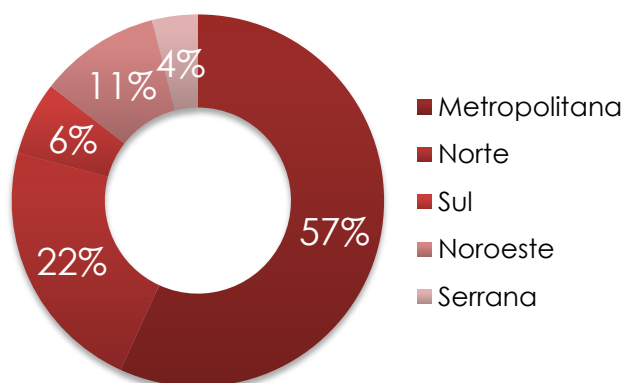

Governo do Estado do Espírito Santo

Secretaria de Estado da Segurança Pública e Defesa Social
Observatório da Segurança Pública

Homicídios Dolosos - 2017

Região	Jan	Fev	Mar	Abr	Mai	Jun	Jul	Ago	Set	Out	Nov	Dez	Total
Metropolitana	50	134	74	76	56	66	46	68	49	59	67	55	800
Norte	22	44	33	33	26	18	27	22	18	26	19	26	314
Sul	10	15	5	6	5	6	4	7	10	8	8	6	90
Noroeste	11	26	14	12	8	6	11	15	11	14	8	12	148
Serrana	4	8	4	7	2	4	5	4	4	8	3	3	56
Estado	97	227	130	134	97	100	93	116	92	115	105	102	1408

Evolução Mensal

Dia da Semana

Distribuição por Região

Taxa por cem mil habitantes