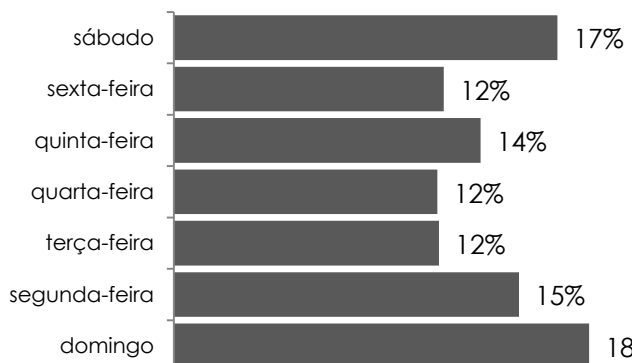

Governo do Estado do Espírito Santo

Secretaria de Estado da Segurança Pública e Defesa Social
Observatório da Segurança Pública

Homicídios Dolosos - 2017

Região	Jan	Fev	Mar	Abr	Mai	Jun	Jul	Ago	Set	Out	Nov	Dez	Total
Metropolitana	50	134	74	76	56	66	46	68	49	59	67	55	800
Norte	22	44	33	33	26	18	27	22	18	26	19	26	314
Sul	10	15	5	6	5	6	4	7	10	8	8	6	90
Noroeste	11	26	14	12	8	6	11	15	11	14	8	12	148
Serrana	4	8	4	7	2	4	5	4	4	8	3	3	56
Estado	97	227	130	134	97	100	93	116	92	115	105	102	1408

Evolução Mensal

Dia da Semana

Distribuição por Região

Taxa por cem mil habitantes