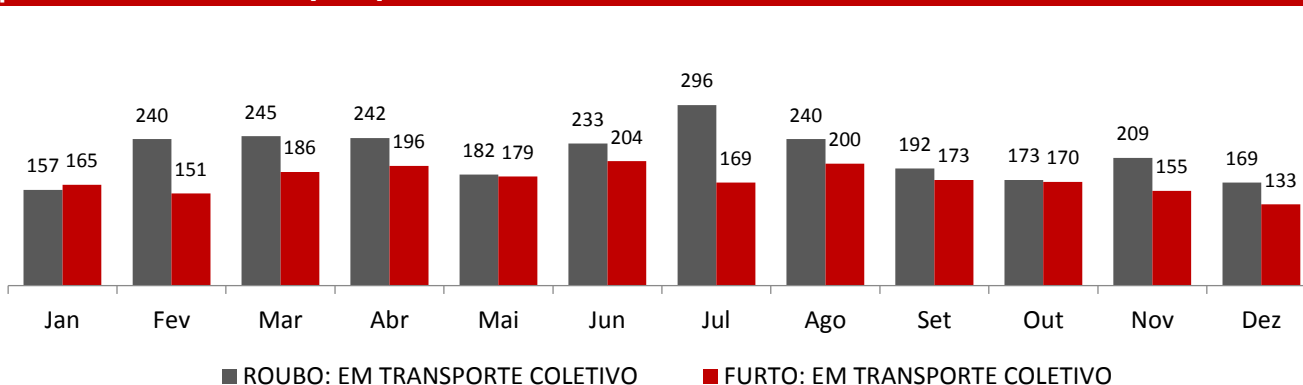

Governo do Estado do Espírito Santo
Secretaria de Estado da Segurança Pública e Defesa Social
Observatório da Segurança Pública

FURTO: EM TRANSPORTE COLETIVO

Ano: 2018

Região	Jan	Fev	Mar	Abr	Mai	Jun	Jul	Ago	Set	Out	Nov	Dez	2018	2017	(%)
Metropolitana	158	141	175	171	169	192	162	192	167	159	144	123	1953	-	-
Norte	3	2	2	9	6	4	2	3	2	2	3	2	40	-	-
Sul	3	6	4	11	3	7	3	3	1	6	6	4	57	-	-
Noroeste	1	2	2	2	1	0	1	2	2	1	2	3	19	-	-
Serrana	0	0	3	3	0	1	1	0	1	2	0	1	12	-	-
Estado	165	151	186	196	179	204	169	200	173	170	155	133	2081	-	-

Evolução Mensal

[2018] x [2017]

Dia da Semana

[2018]

Unidade de Registro

[2018]

Tipo de Incidente

[2018]