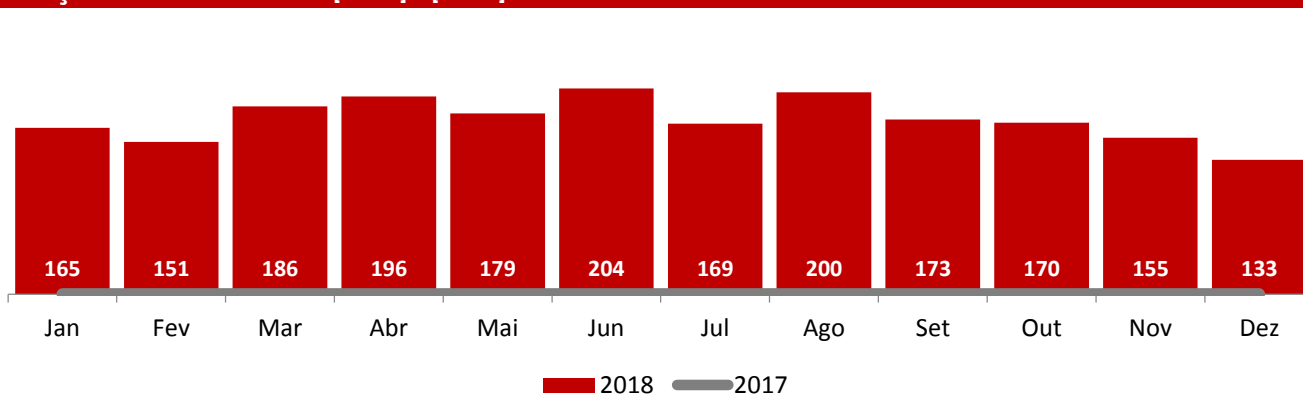

Governo do Estado do Espírito Santo
Secretaria de Estado da Segurança Pública e Defesa Social
Observatório da Segurança Pública

FURTO: EM TRANSPORTE COLETIVO

Ano: 2018

Região	Jan	Fev	Mar	Abr	Mai	Jun	Jul	Ago	Set	Out	Nov	Dez	2018	2017	(%)
Metropolitana	158	141	175	171	169	192	162	192	167	159	144	123	1953	-	-
Norte	3	2	2	9	6	4	2	3	2	2	3	2	40	-	-
Sul	3	6	4	11	3	7	3	3	1	6	6	4	57	-	-
Noroeste	1	2	2	2	1	0	1	2	2	1	2	3	19	-	-
Serrana	0	0	3	3	0	1	1	0	1	2	0	1	12	-	-
Estado	165	151	186	196	179	204	169	200	173	170	155	133	2081	-	-

Evolução Mensal

[2018] x [2017]

Dia da Semana

[2018]

Unidade de Registro

[2018]

Tipo de Incidente

[2018]