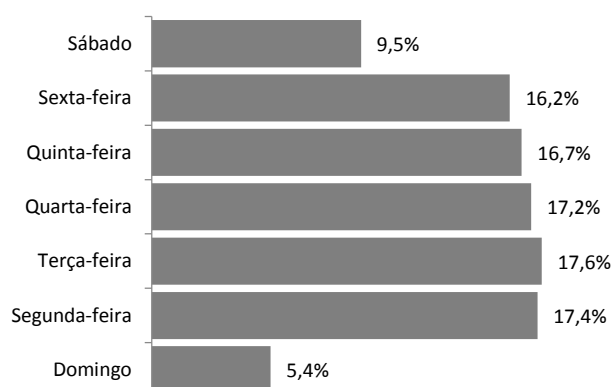

Governo do Estado do Espírito Santo
Secretaria de Estado da Segurança Pública e Defesa Social
Observatório da Segurança Pública

FURTO: EM TRANSPORTE COLETIVO

Ano: 2018

Região	Jan	Fev	Mar	Abr	Mai	Jun	Jul	Ago	Set	Out	Nov	Dez	2018	2017	(%)
Metropolitana	158	141	175	171	169	192	162	192	167	159	144	123	1953	-	-
Norte	3	2	2	9	6	4	2	3	2	2	3	2	40	-	-
Sul	3	6	4	11	3	7	3	3	1	6	6	4	57	-	-
Noroeste	1	2	2	2	1	0	1	2	2	1	2	3	19	-	-
Serrana	0	0	3	3	0	1	1	0	1	2	0	1	12	-	-
Estado	165	151	186	196	179	204	169	200	173	170	155	133	2081	-	-

Evolução Mensal

[2018] x [2017]

Dia da Semana

[2018]

Unidade de Registro

[2018]

Tipo de Incidente

[2018]