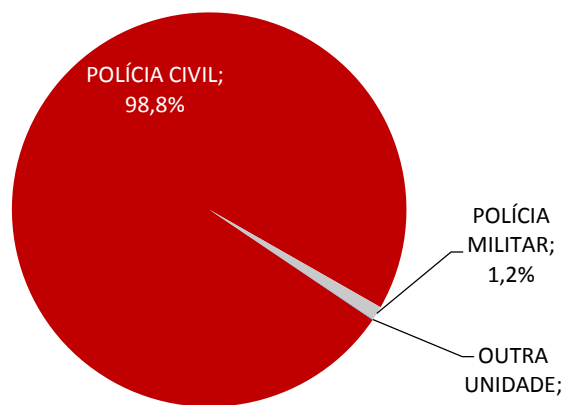

Governo do Estado do Espírito Santo
Secretaria de Estado da Segurança Pública e Defesa Social
Observatório da Segurança Pública

FURTO: EM TRANSPORTE COLETIVO

Ano: 2018

Região	Jan	Fev	Mar	Abr	Mai	Jun	Jul	Ago	Set	Out	Nov	Dez	2018	2017	(%)
Metropolitana	158	141	175	171	169	192	162	192	167	159	144	123	1953	-	-
Norte	3	2	2	9	6	4	2	3	2	2	3	2	40	-	-
Sul	3	6	4	11	3	7	3	3	1	6	6	4	57	-	-
Noroeste	1	2	2	2	1	0	1	2	2	1	2	3	19	-	-
Serrana	0	0	3	3	0	1	1	0	1	2	0	1	12	-	-
Estado	165	151	186	196	179	204	169	200	173	170	155	133	2081	-	-

Evolução Mensal

[2018] x [2017]

Dia da Semana

[2018]

Unidade de Registro

[2018]

Tipo de Incidente

[2018]