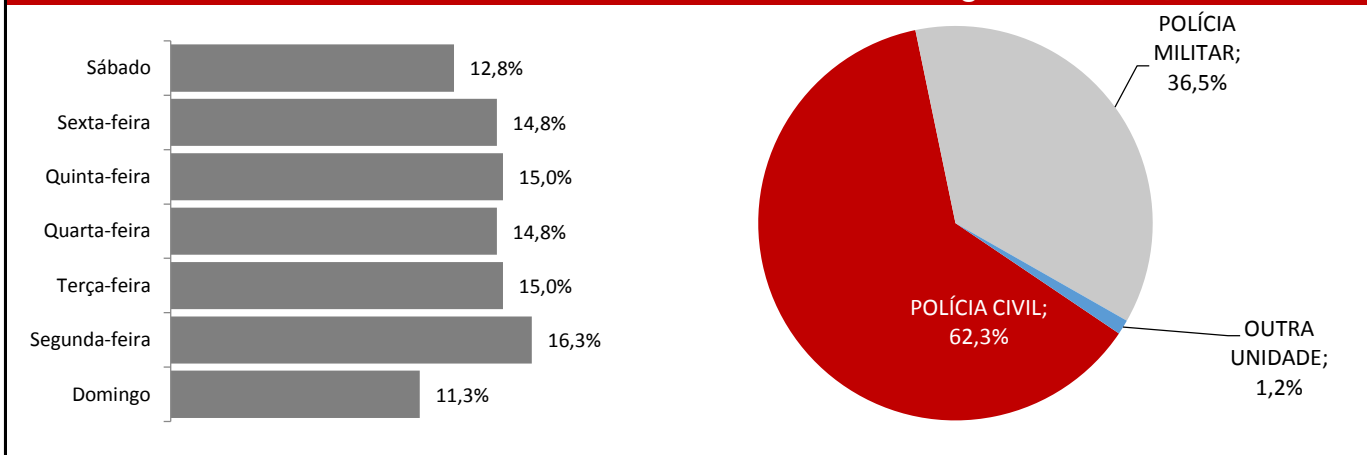

Governo do Estado do Espírito Santo
Secretaria de Estado da Segurança Pública e Defesa Social
Observatório da Segurança Pública

FURTO: EM ESTABELECIMENTO COMERCIAL

Ano: 2021

Região	Jan	Fev	Mar	Abr	Mai	Jun	Jul	Ago	Set	Out	Nov	Dez	2021	2020	(%)
Metropolitana	278	270	218	201	189	225	182	199	-	-	-	-	1762	1692	4%
Norte	59	59	47	65	59	46	62	56	-	-	-	-	453	319	42%
Sul	55	51	57	51	43	41	47	48	-	-	-	-	393	332	18%
Noroeste	42	43	30	27	20	23	24	31	-	-	-	-	240	210	14%
Serrana	10	20	16	18	18	13	18	20	-	-	-	-	133	114	17%
Estado	444	443	368	362	329	348	333	354	-	-	-	-	2981	2667	12%

Evolução Mensal

[2021] x [2020]

Dia da Semana

[2021]

Unidade de Registro

[2021]

Tipo de Incidente

[2021]