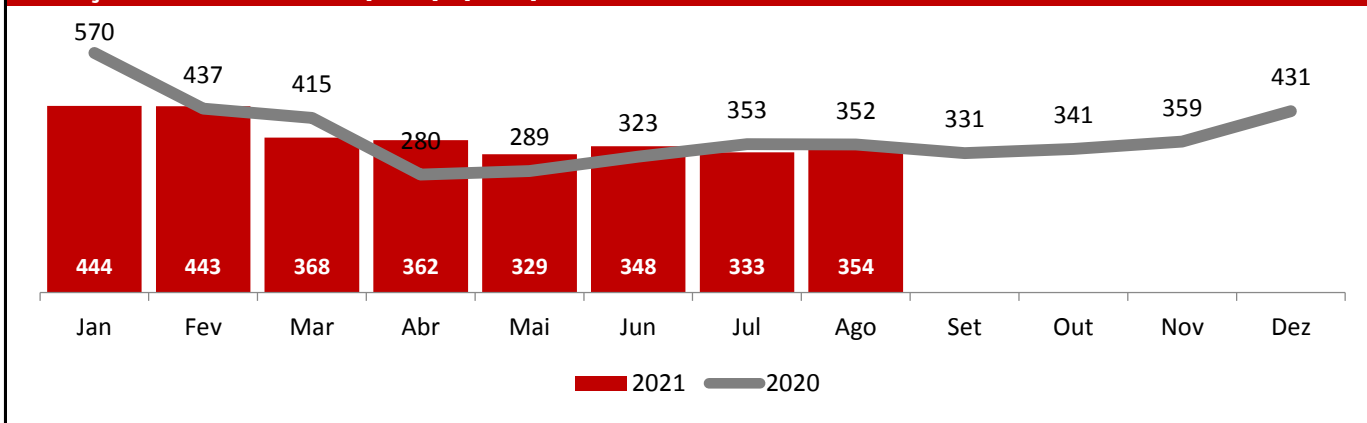

Governo do Estado do Espírito Santo
Secretaria de Estado da Segurança Pública e Defesa Social
Observatório da Segurança Pública

FURTO: EM ESTABELECIMENTO COMERCIAL

Ano: 2021

Região	Jan	Fev	Mar	Abr	Mai	Jun	Jul	Ago	Set	Out	Nov	Dez	2021	2020	(%)
Metropolitana	278	270	218	201	189	225	182	199	-	-	-	-	1762	1692	4%
Norte	59	59	47	65	59	46	62	56	-	-	-	-	453	319	42%
Sul	55	51	57	51	43	41	47	48	-	-	-	-	393	332	18%
Noroeste	42	43	30	27	20	23	24	31	-	-	-	-	240	210	14%
Serrana	10	20	16	18	18	13	18	20	-	-	-	-	133	114	17%
Estado	444	443	368	362	329	348	333	354	-	-	-	-	2981	2667	12%

Evolução Mensal

[2021] x [2020]

Dia da Semana

[2021]

Unidade de Registro

[2021]

Tipo de Incidente

[2021]