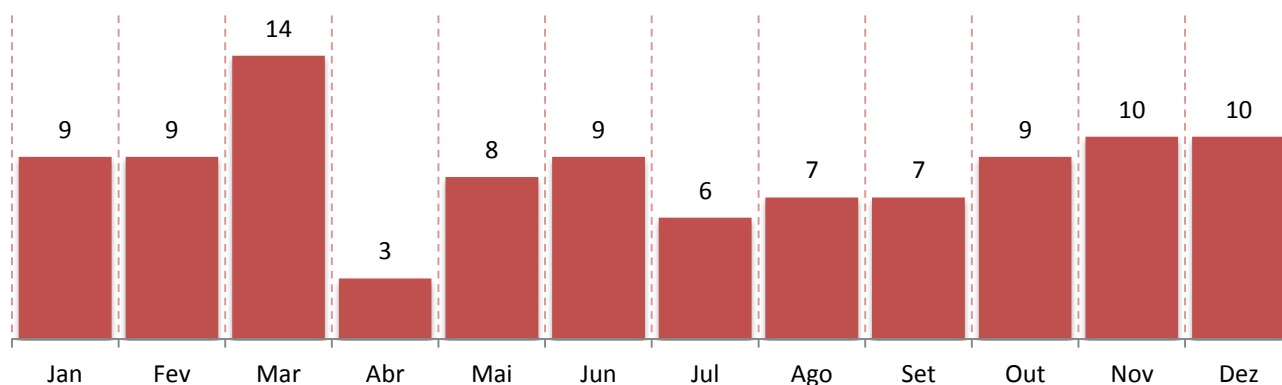

Governo do Estado do Espírito Santo
Secretaria de Estado da Segurança Pública e Defesa Social
Observatório da Segurança Pública

Homicídios de Mulheres - 2020

Mês	*Feminicídio Confirmado	Feminicídio em apuração	Homicídio Doloso	Total (Feminicídio + homicídio)
Janeiro	4	0	5	9
Fevereiro	1	0	8	9
Março	5	0	9	14
Abril	0	0	3	3
Mai	1	0	7	8
Junho	3	0	6	9
Julho	2	0	4	6
Agosto	1	0	6	7
Setembro	1	0	6	7
Outubro	3	0	6	9
Novembro	2	0	8	10
Dezembro	3	0	7	10
Total	26	0	75	101

*Feminicídio é o homicídio doloso praticado contra a mulher em razão da condição do sexo feminino. Decorre, muitas vezes, de circunstâncias e contextos de violência doméstica e familiar.

Homicídios de Mulheres - Evolução Mensal