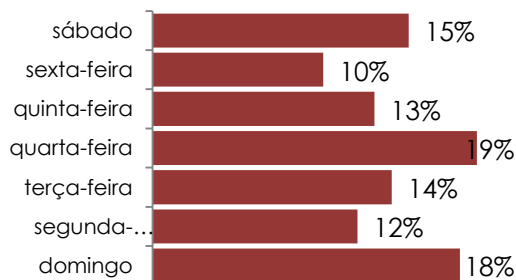

Dia da semana