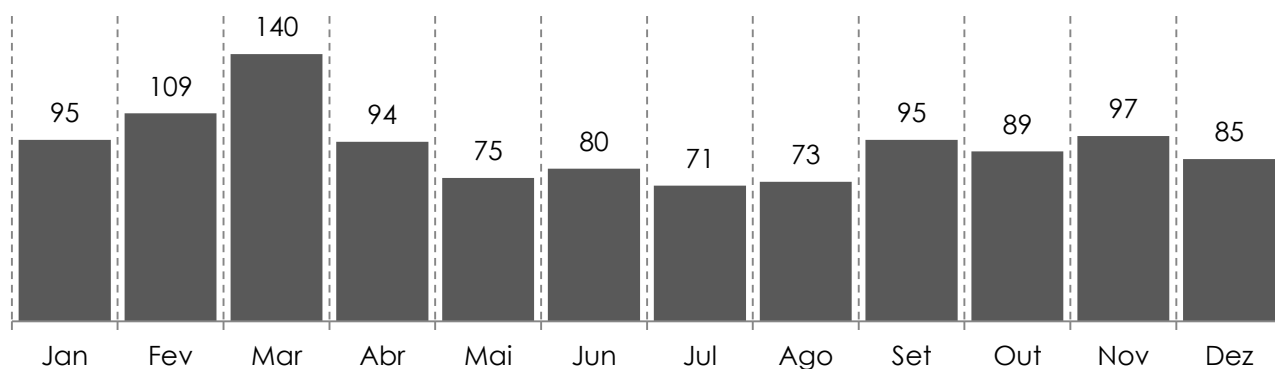

### Homicídios Dolosos - 2020

Região	Jan	Fev	Mar	Abr	Mai	Jun	Jul	Ago	Set	Out	Nov	Dez	Total
Metropolitana	51	61	92	62	47	39	43	37	47	46	43	36	604
Norte	15	20	23	14	10	21	9	19	16	23	21	20	211
Sul	10	10	13	8	5	7	2	8	7	8	8	10	96
Noroeste	16	12	9	7	8	8	12	6	13	9	15	15	130
Serrana	3	6	3	3	5	5	5	3	12	3	10	4	62
Estado	95	109	140	94	75	80	71	73	95	89	97	85	1103

### Evolução Mensal