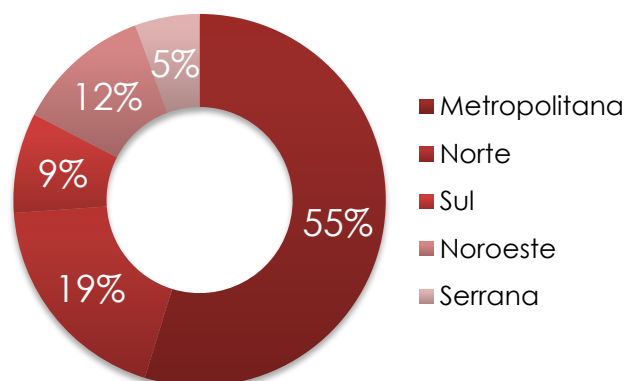

Distribuição por Região