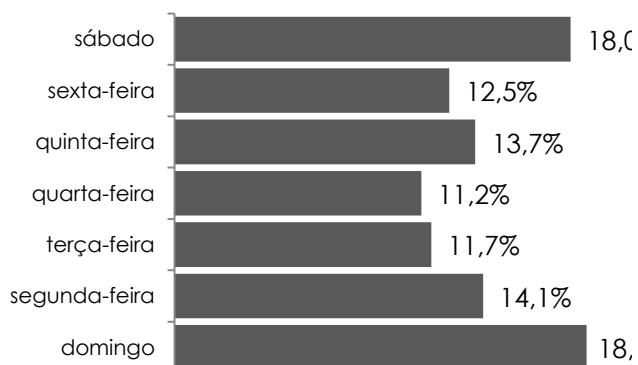

Dia da Semana