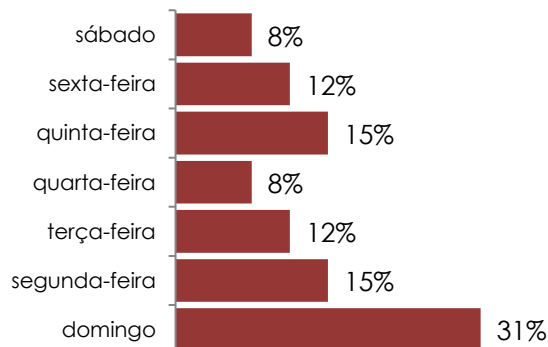

Dia da semana