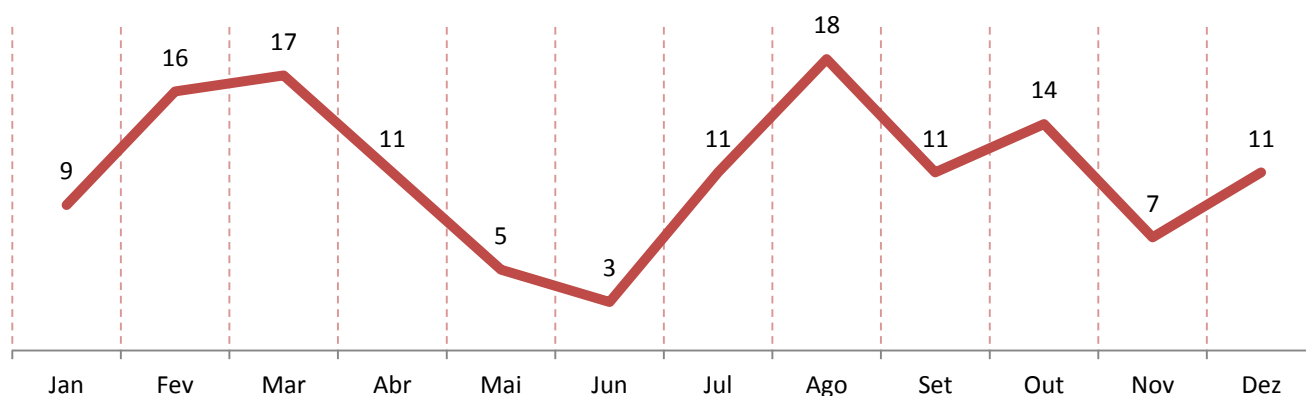

Governo do Estado do Espírito Santo

Secretaria de Estado da Segurança Pública e Defesa Social

Observatório da Segurança Pública

Homicídios de Mulheres - 2017

Mês	*Feminicídio	Homicídio Doloso	Total (Feminicídio + Homicídio)
Janeiro	4	5	9
Fevereiro	4	12	16
Março	4	13	17
Abril	5	6	11
Mai	1	4	5
Junho	2	1	3
Julho	3	8	11
Agosto	7	11	18
Setembro	3	8	11
Outubro	4	10	14
Novembro	0	7	7
Dezembro	5	6	11
Total	42	91	133

*Feminicídio é o homicídio doloso praticado contra a mulher em razão da condição do sexo feminino. Decorre, muitas vezes, de circunstâncias e contextos de violência doméstica e familiar.

Homicídios de Mulheres - Evolução Mensal

Dia da semana

Distribuição por Região