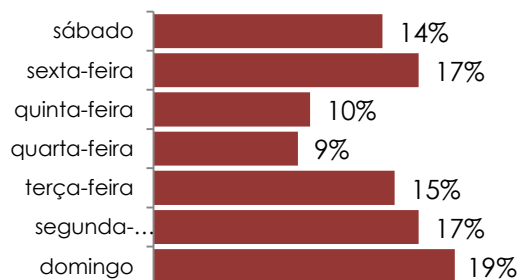

Dia da semana