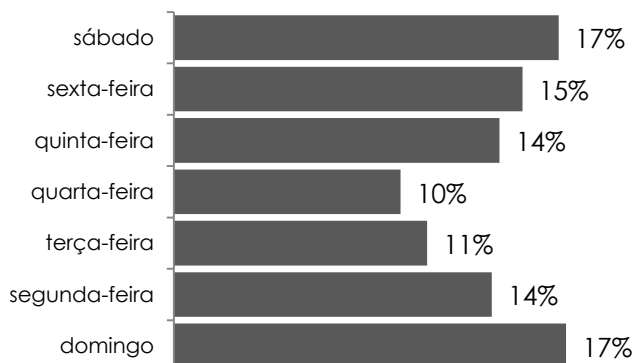

Governo do Estado do Espírito Santo

Secretaria de Estado da Segurança Pública e Defesa Social
Observatório da Segurança Pública

Homicídios Dolosos - 2016

Região	Jan	Fev	Mar	Abr	Mai	Jun	Jul	Ago	Set	Out	Nov	Dez	Total
Metropolitana	57	65	71	59	61	34	49	58	56	56	44	51	661
Norte	14	25	20	16	13	18	21	23	18	15	15	26	224
Sul	8	15	5	13	11	10	7	9	7	11	6	7	109
Noroeste	13	10	18	8	10	14	10	11	17	9	8	16	144
Serrana	2	7		4	5	2	3	4	4	2	5	5	43
Estado	94	122	114	100	100	78	90	105	102	93	78	105	1181

Evolução Mensal

Dia da Semana

Distribuição por Região

Taxa por cem mil habitantes