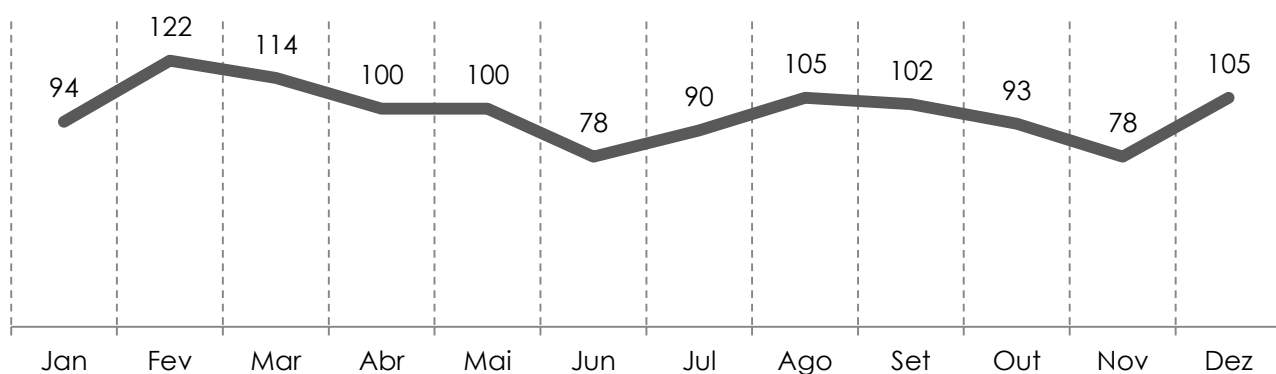

Governo do Estado do Espírito Santo

Secretaria de Estado da Segurança Pública e Defesa Social
Observatório da Segurança Pública

Homicídios Dolosos - 2016

Região	Jan	Fev	Mar	Abr	Mai	Jun	Jul	Ago	Set	Out	Nov	Dez	Total
Metropolitana	57	65	71	59	61	34	49	58	56	56	44	51	661
Norte	14	25	20	16	13	18	21	23	18	15	15	26	224
Sul	8	15	5	13	11	10	7	9	7	11	6	7	109
Noroeste	13	10	18	8	10	14	10	11	17	9	8	16	144
Serrana	2	7		4	5	2	3	4	4	2	5	5	43
Estado	94	122	114	100	100	78	90	105	102	93	78	105	1181

Evolução Mensal

Dia da Semana

Distribuição por Região

Taxa por cem mil habitantes