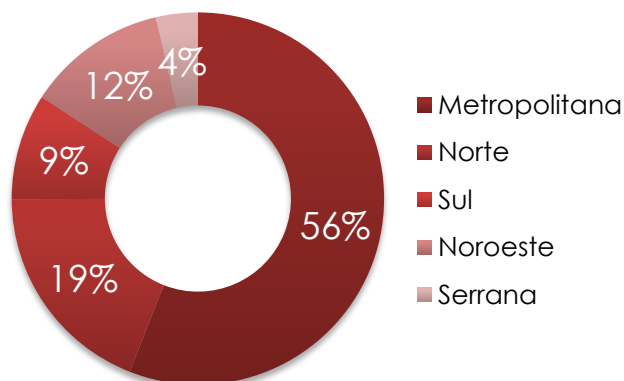

Governo do Estado do Espírito Santo

Secretaria de Estado da Segurança Pública e Defesa Social
Observatório da Segurança Pública

Homicídios Dolosos - 2016

Região	Jan	Fev	Mar	Abr	Mai	Jun	Jul	Ago	Set	Out	Nov	Dez	Total
Metropolitana	57	65	71	59	61	34	49	58	56	56	44	51	661
Norte	14	25	20	16	13	18	21	23	18	15	15	26	224
Sul	8	15	5	13	11	10	7	9	7	11	6	7	109
Noroeste	13	10	18	8	10	14	10	11	17	9	8	16	144
Serrana	2	7		4	5	2	3	4	4	2	5	5	43
Estado	94	122	114	100	100	78	90	105	102	93	78	105	1181

Evolução Mensal

Dia da Semana

Distribuição por Região

Taxa por cem mil habitantes