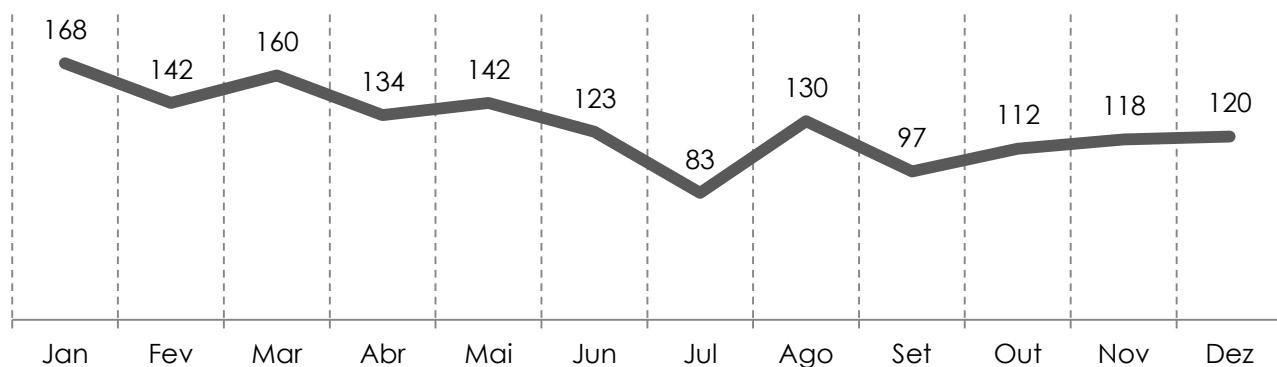

Governo do Estado do Espírito Santo

Secretaria de Estado da Segurança Pública e Defesa Social
Observatório da Segurança Pública

Homicídios Dolosos - 2014

Região	Jan	Fev	Mar	Abr	Mai	Jun	Jul	Ago	Set	Out	Nov	Dez	Total
Metropolitana	109	98	98	87	96	77	49	72	58	78	85	69	976
Norte	26	18	30	25	28	26	13	26	23	11	14	24	264
Sul	8	9	15	5	6	7	7	5	4	8	5	14	93
Noroeste	18	13	10	12	10	10	11	20	11	13	11	9	148
Serrana	7	4	7	5	2	3	3	7	1	2	3	4	48
Estado	168	142	160	134	142	123	83	130	97	112	118	120	1529

Evolução Mensal

Dia da Semana

Distribuição por Região

Taxa por cem mil habitantes