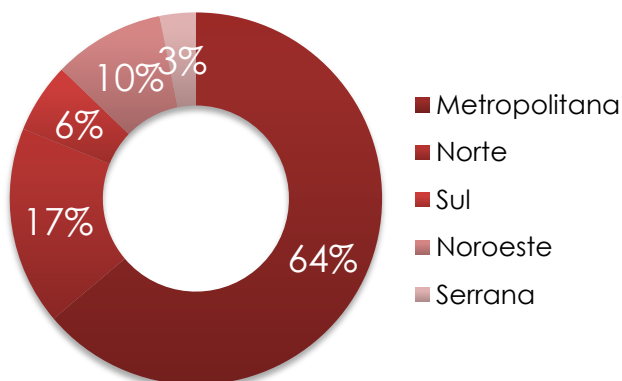

Governo do Estado do Espírito Santo

Secretaria de Estado da Segurança Pública e Defesa Social
Observatório da Segurança Pública

Homicídios Dolosos - 2014

Região	Jan	Fev	Mar	Abr	Mai	Jun	Jul	Ago	Set	Out	Nov	Dez	Total
Metropolitana	109	98	98	87	96	77	49	72	58	78	85	69	976
Norte	26	18	30	25	28	26	13	26	23	11	14	24	264
Sul	8	9	15	5	6	7	7	5	4	8	5	14	93
Noroeste	18	13	10	12	10	10	11	20	11	13	11	9	148
Serrana	7	4	7	5	2	3	3	7	1	2	3	4	48
Estado	168	142	160	134	142	123	83	130	97	112	118	120	1529

Evolução Mensal

Dia da Semana

Distribuição por Região

Taxa por cem mil habitantes