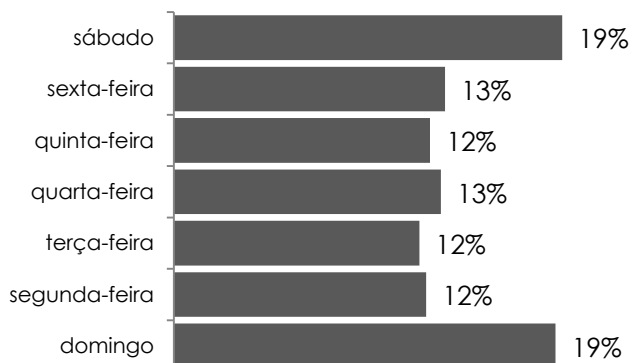

Governo do Estado do Espírito Santo

Secretaria de Estado da Segurança Pública e Defesa Social
Observatório da Segurança Pública

Homicídios Dolosos - 2014

Região	Jan	Fev	Mar	Abr	Mai	Jun	Jul	Ago	Set	Out	Nov	Dez	Total
Metropolitana	109	98	98	87	96	77	49	72	58	78	85	69	976
Norte	26	18	30	25	28	26	13	26	23	11	14	24	264
Sul	8	9	15	5	6	7	7	5	4	8	5	14	93
Noroeste	18	13	10	12	10	10	11	20	11	13	11	9	148
Serrana	7	4	7	5	2	3	3	7	1	2	3	4	48
Estado	168	142	160	134	142	123	83	130	97	112	118	120	1529

Evolução Mensal

Dia da Semana

Distribuição por Região

Taxa por cem mil habitantes