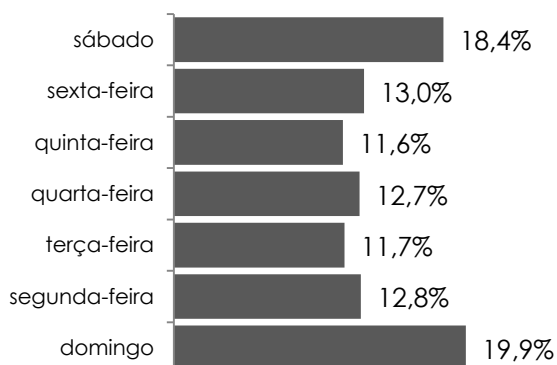

Governo do Estado do Espírito Santo

Secretaria de Estado da Segurança Pública e Defesa Social
Observatório da Segurança Pública

Homicídios Dolosos - 2019

Região	Jan	Fev	Mar	Abr	Mai	Jun	Jul	Ago	Set	Out	Nov	Dez	Total
Metropolitana	65	51	53	43	44	30	30	38	36	40	47	45	522
Norte	16	24	16	20	20	13	11	18	16	25	24	12	215
Sul	8	5	6	6	3	4	3	7	6	13	8	10	79
Noroeste	8	13	11	6	8	5	15	7	11	9	13	16	122
Serrana	6	1	0	3	5	5	3	3	4	2	5	3	40
Estado	103	94	86	78	80	57	62	73	73	89	97	86	978

Evolução Mensal

Dia da Semana

Distribuição por Região

Taxa por cem mil habitantes