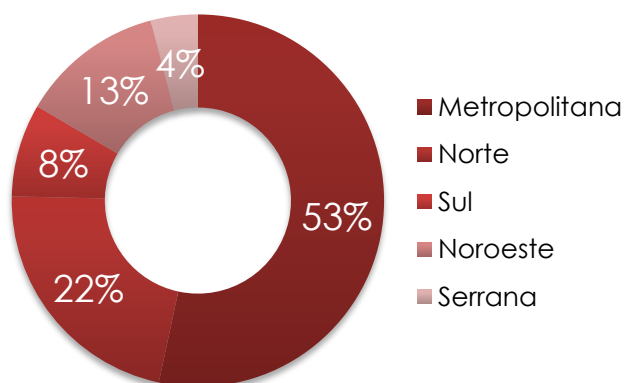

Governo do Estado do Espírito Santo

Secretaria de Estado da Segurança Pública e Defesa Social
Observatório da Segurança Pública

Homicídios Dolosos - 2019

Região	Jan	Fev	Mar	Abr	Mai	Jun	Jul	Ago	Set	Out	Nov	Dez	Total
Metropolitana	65	51	53	43	44	30	30	38	36	40	47	45	522
Norte	16	24	16	20	20	13	11	18	16	25	24	12	215
Sul	8	5	6	6	3	4	3	7	6	13	8	10	79
Noroeste	8	13	11	6	8	5	15	7	11	9	13	16	122
Serrana	6	1	0	3	5	5	3	3	4	2	5	3	40
Estado	103	94	86	78	80	57	62	73	73	89	97	86	978

Evolução Mensal

Dia da Semana

Distribuição por Região

Taxa por cem mil habitantes