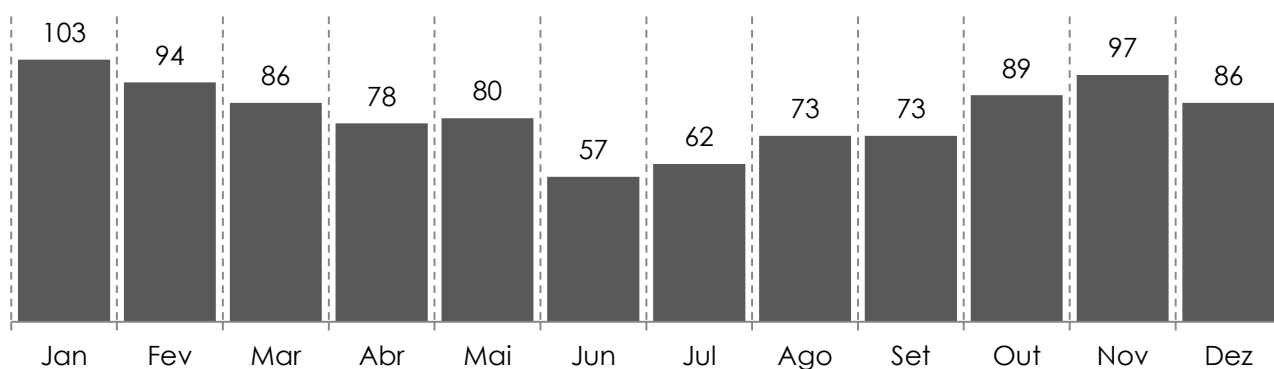

Governo do Estado do Espírito Santo

Secretaria de Estado da Segurança Pública e Defesa Social
Observatório da Segurança Pública

Homicídios Dolosos - 2019

Região	Jan	Fev	Mar	Abr	Mai	Jun	Jul	Ago	Set	Out	Nov	Dez	Total
Metropolitana	65	51	53	43	44	30	30	38	36	40	47	45	522
Norte	16	24	16	20	20	13	11	18	16	25	24	12	215
Sul	8	5	6	6	3	4	3	7	6	13	8	10	79
Noroeste	8	13	11	6	8	5	15	7	11	9	13	16	122
Serrana	6	1	0	3	5	5	3	3	4	2	5	3	40
Estado	103	94	86	78	80	57	62	73	73	89	97	86	978

Evolução Mensal

Dia da Semana

Distribuição por Região

Taxa por cem mil habitantes